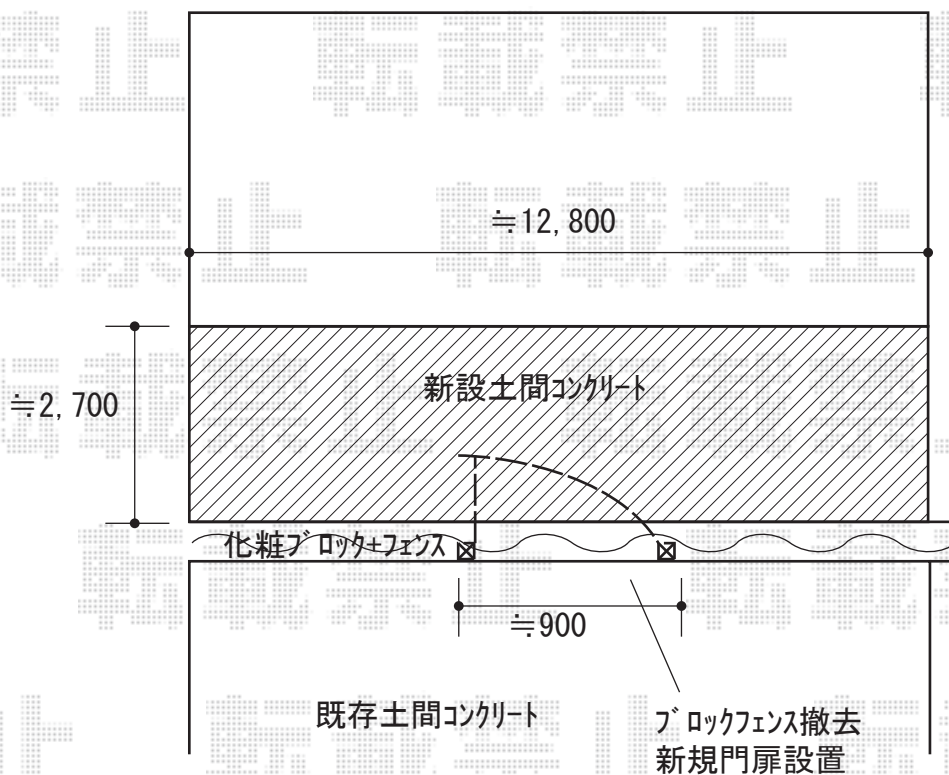

門扉 施工概略図

LIXIL ライシス門扉 2型 細たて棧 片開き 柱使用
扉幅 = 700mm
扉高 = 1,000mm
色 : ブラック
錠 : シリンダーRD錠
開き : 外開き
追加部材 : 外開き用持ち送り (片開き用)
アーム錠用片外開き戸当たりA (戸当たり10用に代えて)

2019-5-608584

担当者

内田