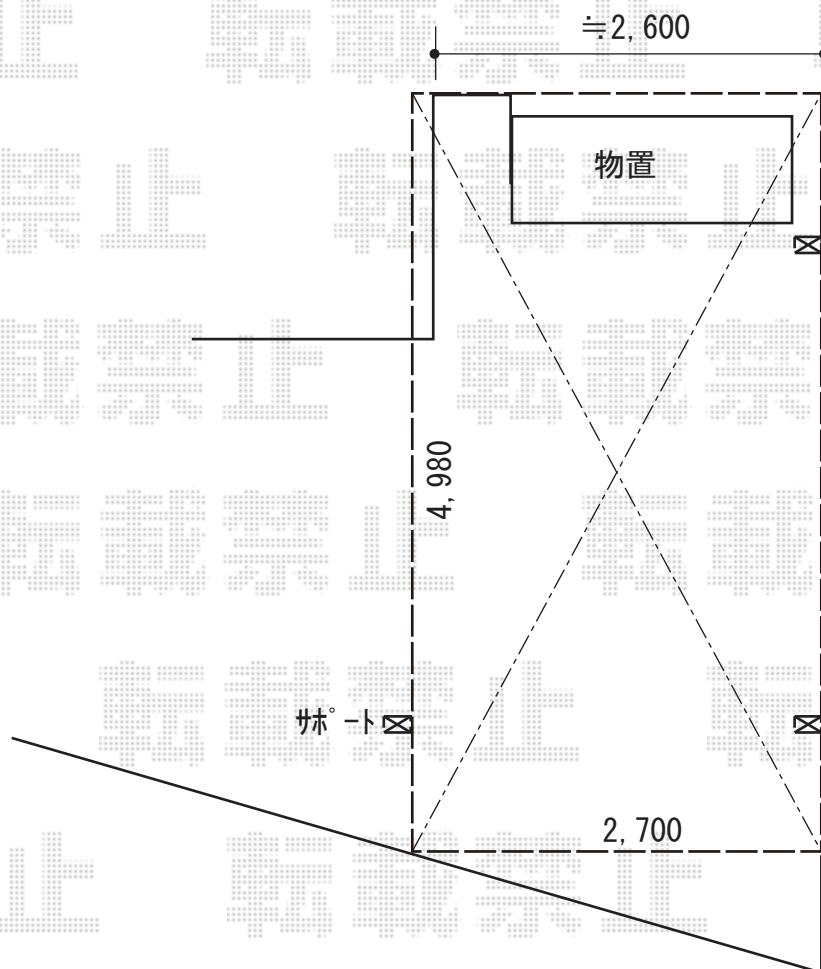

カーポート 施工概略図

LIXIL ネスカR (ラウンドスタイル) 積雪~20cm対応

幅= 2,701mm

奥行= 4,980mm

色 : シャイングレー

屋根材 : 熱線吸収ポリカーボネート (ブルーマットS・すりガラス調)

柱仕様 : 標準柱仕様 (有効高 約2,200mm)

LIXIL ネスカR 着脱式サポート 標準 (H22) 用

色 : シャイングレー

入り数 : 2本入り×1セット

2019-5-608617

担当者

新西