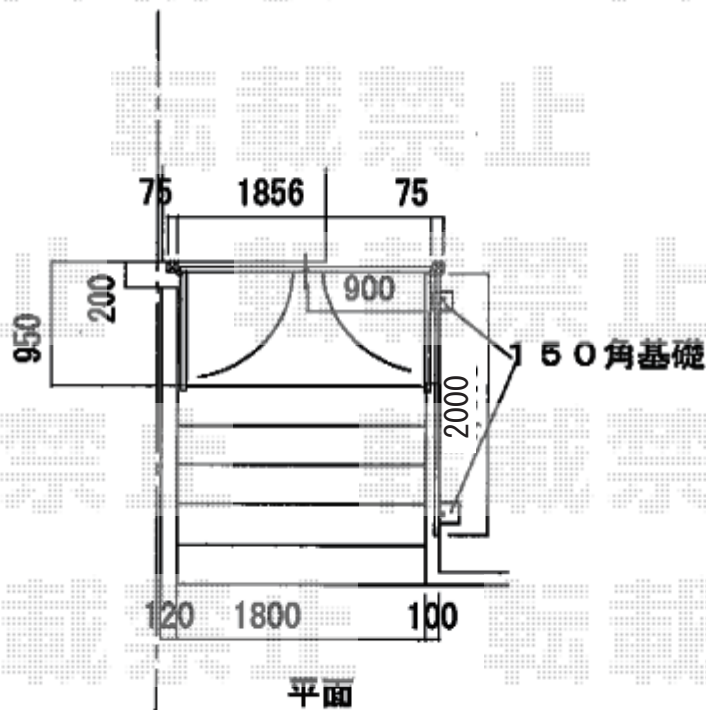

門扉・フェンス 施工概略図

三協アルミ ララミー 1型 両開き
扉幅 = 900+900mm
扉高 = 900mm
色： ホワイト
錠： 打掛け錠
開き： 外開き

三協アルミ ララミー 2型 フリー支柱タイプ
本体1枚 (W×H) = 2008 (2,000×720mm) × 1枚
フリー支柱： 2008 × 2本
小口キャップ： 1セット
色： ホワイト

2019-5-608689

担当者

内田