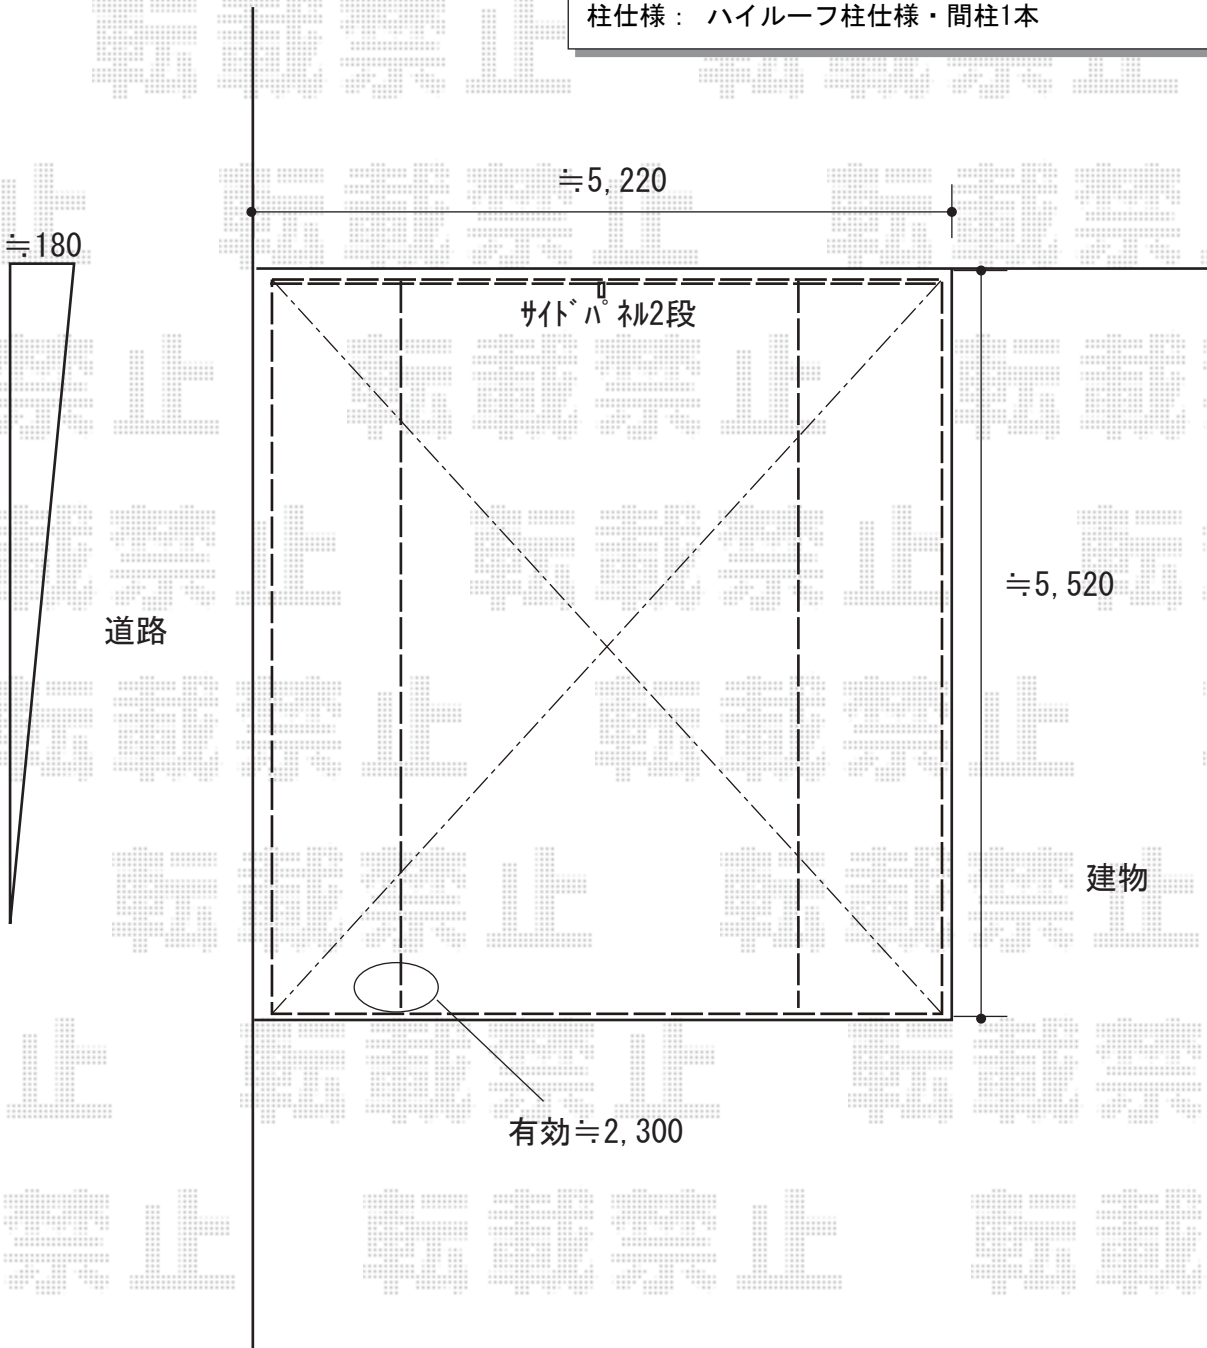

カーポート施工概略図

YKK AP エフルージュ ツイン50 積雪～50cm対応
幅= 5,420mm
奥行= 5,065mm
色： プラチナステン
屋根材： 熱線遮断ポリカーボネート(クリアマット)
柱仕様： ハイルフ柱仕様 (有効高 約2,300mm)

YKK AP 【外観左】エフルージュ ツイン50 サイドパネル
奥行= 長さ51用
高さ= 【仮】1,774mm*2段
色： プラチナステン
屋根材： 熱線遮断ポリカーボネート(クリアマット)
柱仕様： ハイルフ柱仕様・間柱1本