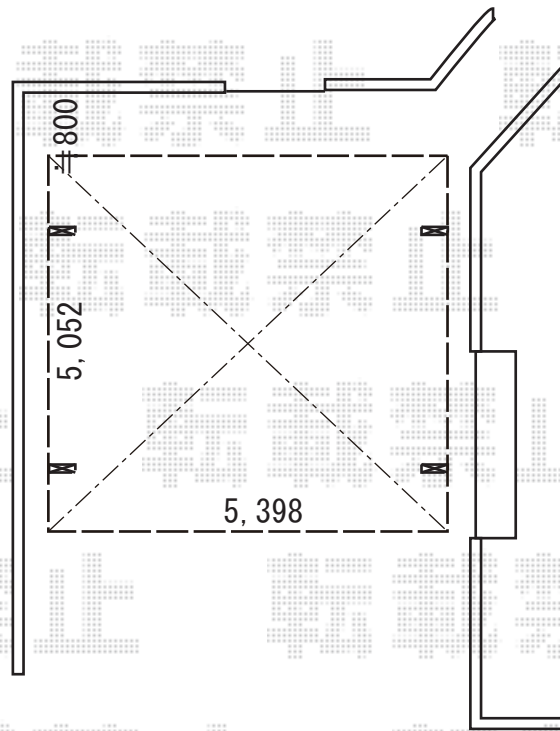

カーポート 施工概略図

YKK AP エフルージュ ツイン 積雪~20cm対応
幅= 5,398mm
奥行= 5,052mm
色： ピュアシルバー
屋根材： 熱線遮断ポリカーボネート(クリアマット)
柱仕様： ハイルーフ柱仕様 (有効高 約2,350mm)

2019-5-608830

担当者

村上 (公)