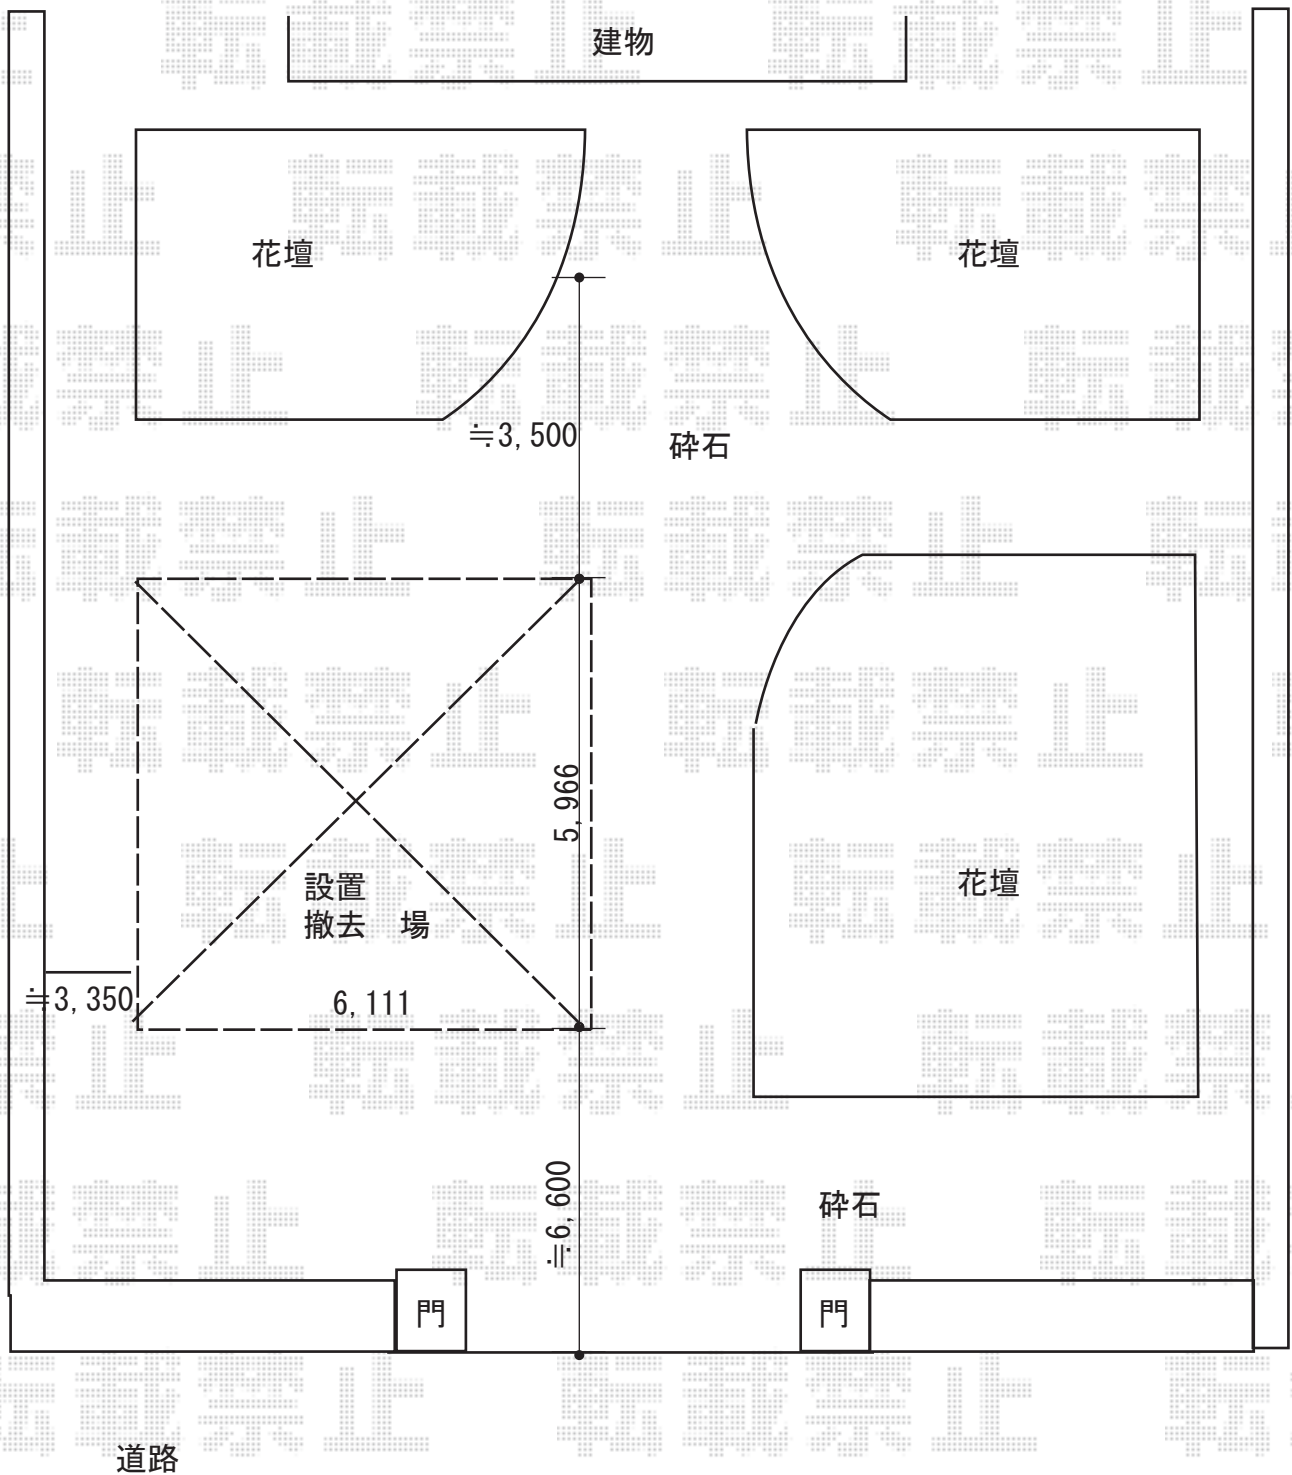

カーポート 施工概略図

YKK AP レオンポートneo 角柱2台用 積雪～50cm対応

幅= 6,111mm

奥行= 5,966mm

色： プラチナステン

屋根材： スチール折板（シルバー/ペフ無/ t 0.6mm） × 10枚※価格別途

柱仕様： 標準柱仕様（有効高 約2,300mm）

横材： なし