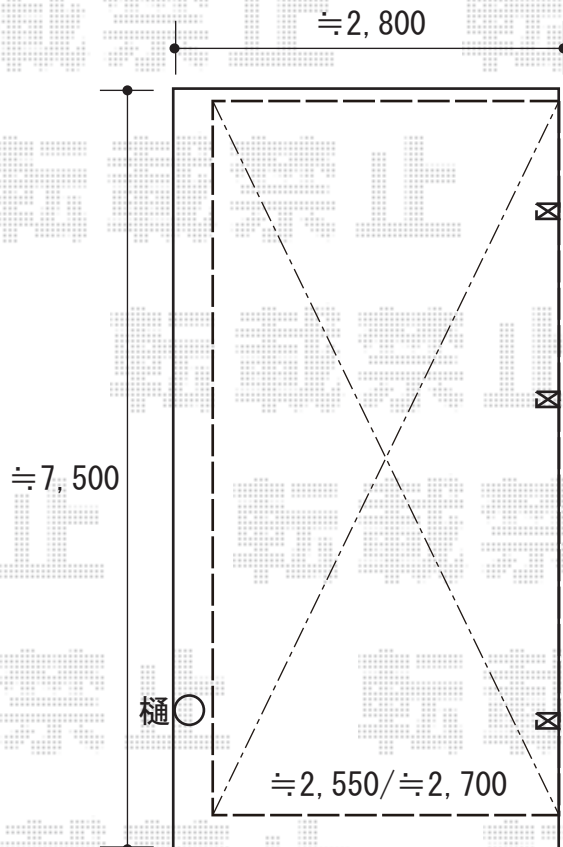

# カーポート 施工概略図

YKK AP レイナポートグラン 延長 積雪~20cm対応  
幅= 2,550mm  
奥行= 7,200mm  
色： プラチナステン  
屋根材： 熱線遮断ポリカーボネート(クリアマット)  
柱仕様： ハイルフ柱仕様 (有効高 約2,350mm)

2019-5-608969

担当者

村上 (公)