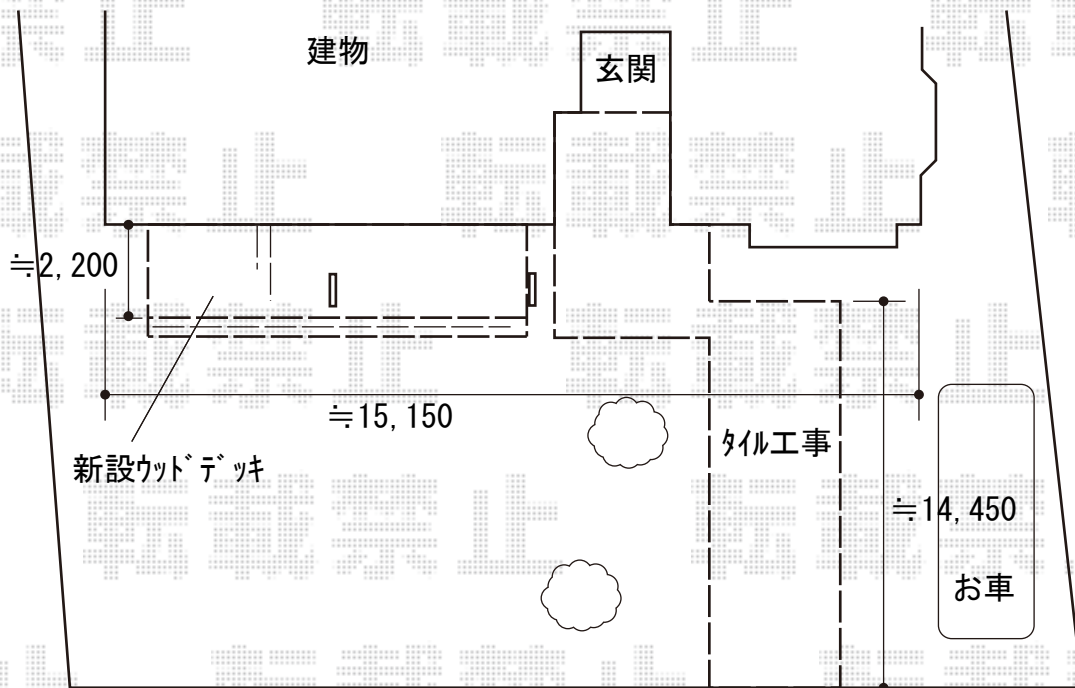

ウッドデッキ・タイル工事 施工概略図

LIXIL 樹ら楽ステージ
間口= 4.5間 (7,936mm)
出幅= 8尺 (2,411mm)
色： クリエラスクA
床板： 縦貼り
幕板： 幕板B (薄)
束柱： 束柱Aセット (550mm) (色： オータムブラウン)
追加部材： 柱部分 切詰加工用部材一式
追加部材： ステップデッキ1段取付用部材一式

【イメージ図】

2019-5-608974

担当者

山崎