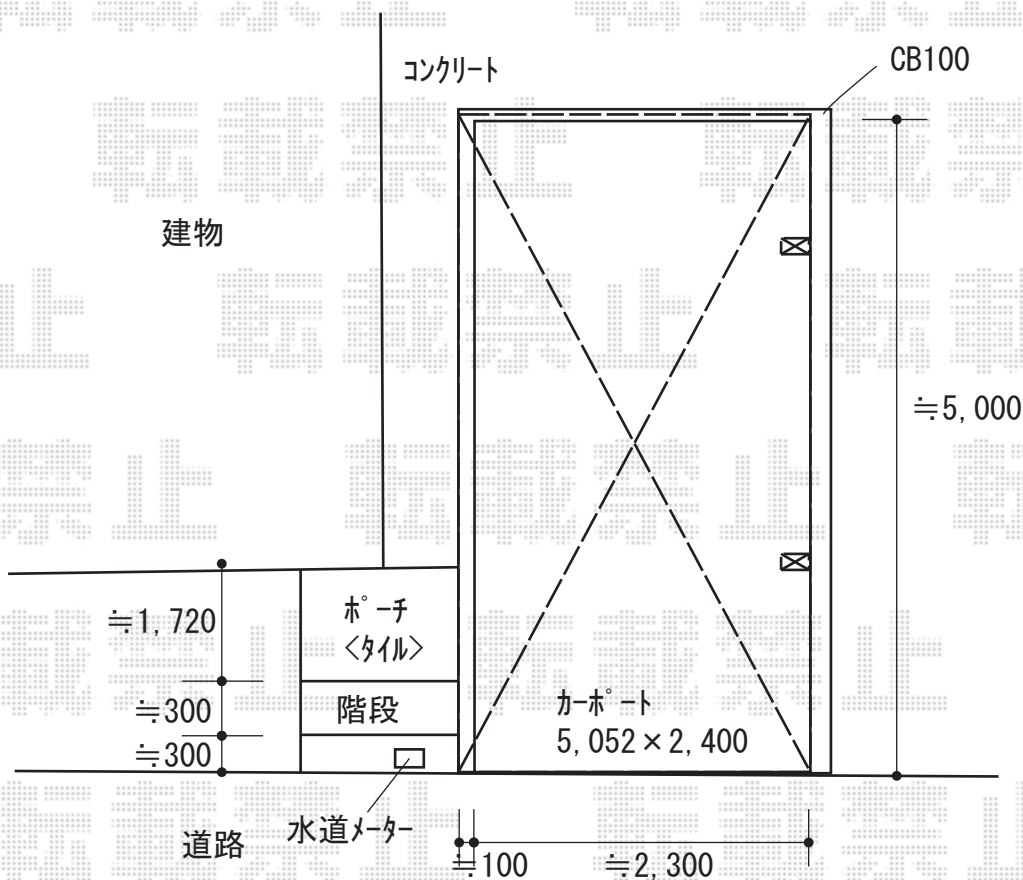

カーポート 施工概略図

YKK AP レイナポートグランZ 積雪~20cm対応
幅= 2,400mm
奥行= 5,052mm
色: プラチナステン
屋根材: 熱線遮断ポリカーボネート(クリアマット)
柱仕様: 標準柱仕様(有効高 約2,000mm)

<立面図>

<平面図>

2019-5-609038

担当者

山崎