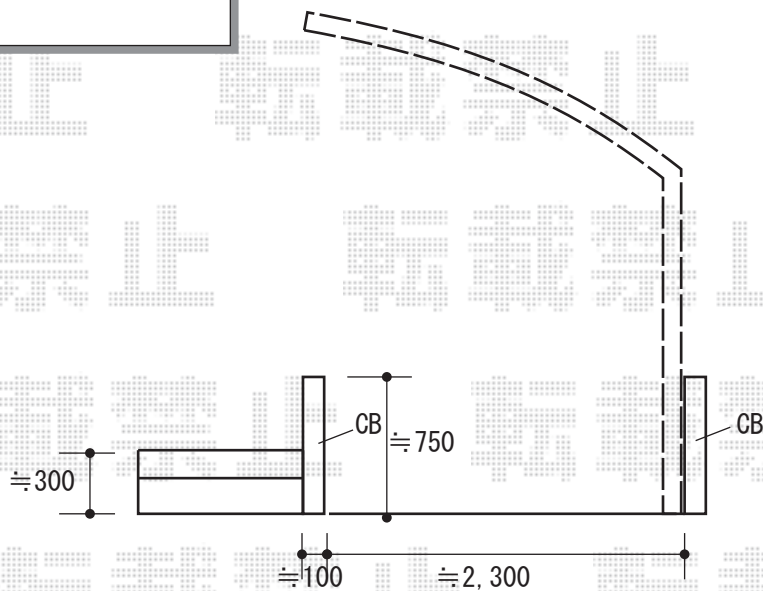

カーポート 施工概略図

YKK AP レイナポートグランZ 積雪~20cm対応
幅= 2,400mm
奥行= 5,052mm
色: プラチナステン
屋根材: 熱線遮断ポリカーボネート(クリアマット)
柱仕様: 標準柱仕様(有効高 約2,000mm)

<立面図>

<平面図>

2019-5-609038

担当者

山崎