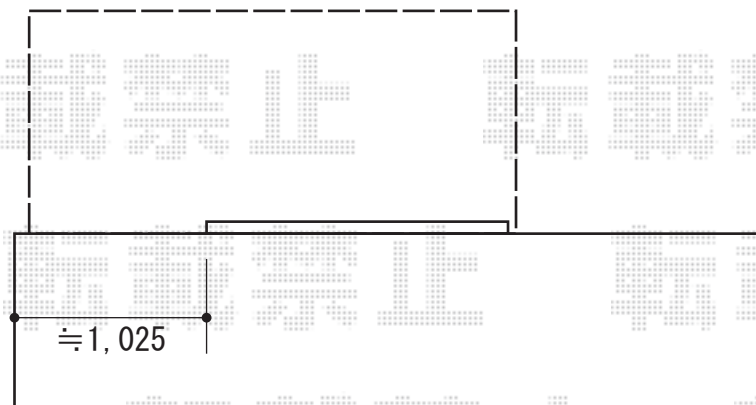

ウッドデッキ 施工概略図

Value Select マージウッドデッキ
間口= 1.5間 (2,651mm)
出幅= 4尺 (1,220mm)
色: 【未定】
床板: 縦貼り
幕板: 標準幕板
束柱: Tタイプ (400~550mm) (色: 【未定】)

2019-5-609045

担当者

木附