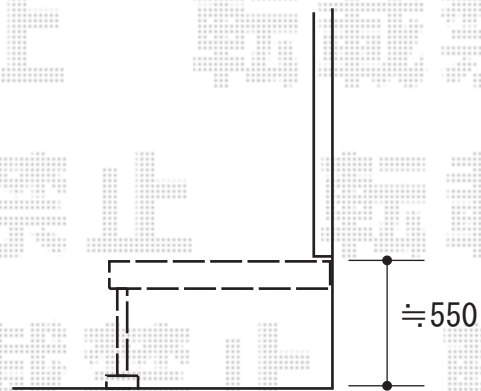

ウッドデッキ 施工概略図

Value Select マージウッドデッキ
間口= 1.5間 (2,651mm)
出幅= 4尺 (1,220mm)
色: 【未定】
床板: 縦貼り
幕板: 標準幕板
束柱: Tタイプ (400~550mm) (色: 【未定】)

2019-5-609045

担当者

木附