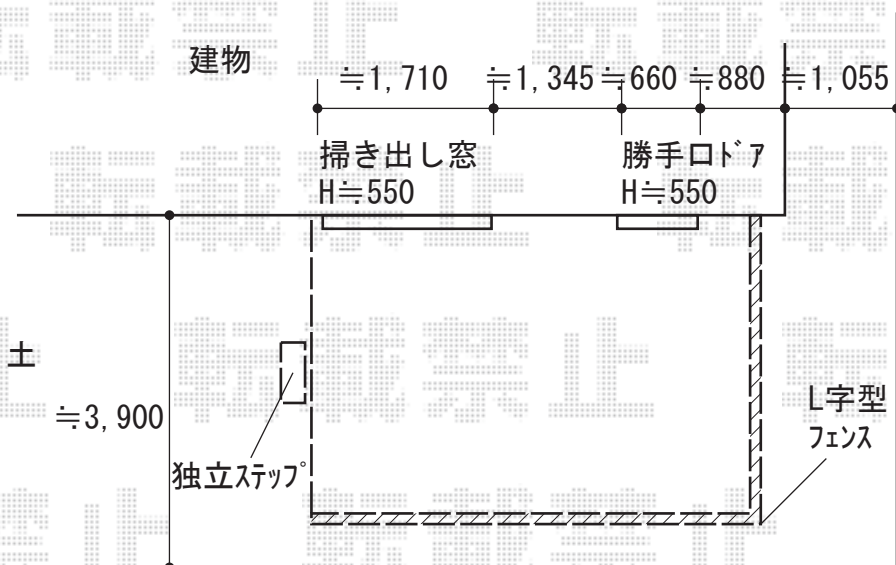

## LIXIL (TOEX) 樹ら楽ステージ ボードラインフェンス ベース仕様

主柱：T-8×8本

ベースプレート<主柱用>：床板固定用×8セット

70角柱取付部材セット：T-8/標準柱用×7セット 連結部用×1セット

ボードセット：2スパン単体/端部用(L2700)2枚入×2セット

ボードセット：2スパン中間用(L2400)2枚入×1セット

ボードセット：2スパン中間用(L2400)3枚入×2セット

ボード連結部カバー：2個入×2セット

ボード端部カバー：4個入×1セット

ボード端部カバー：6個入×2セット

色：【未定】

※納まりはイメージです。

施工に際して、設置位置のご確認を頂けますよう、お願い致します。

2019-5-609104

担当者

木附