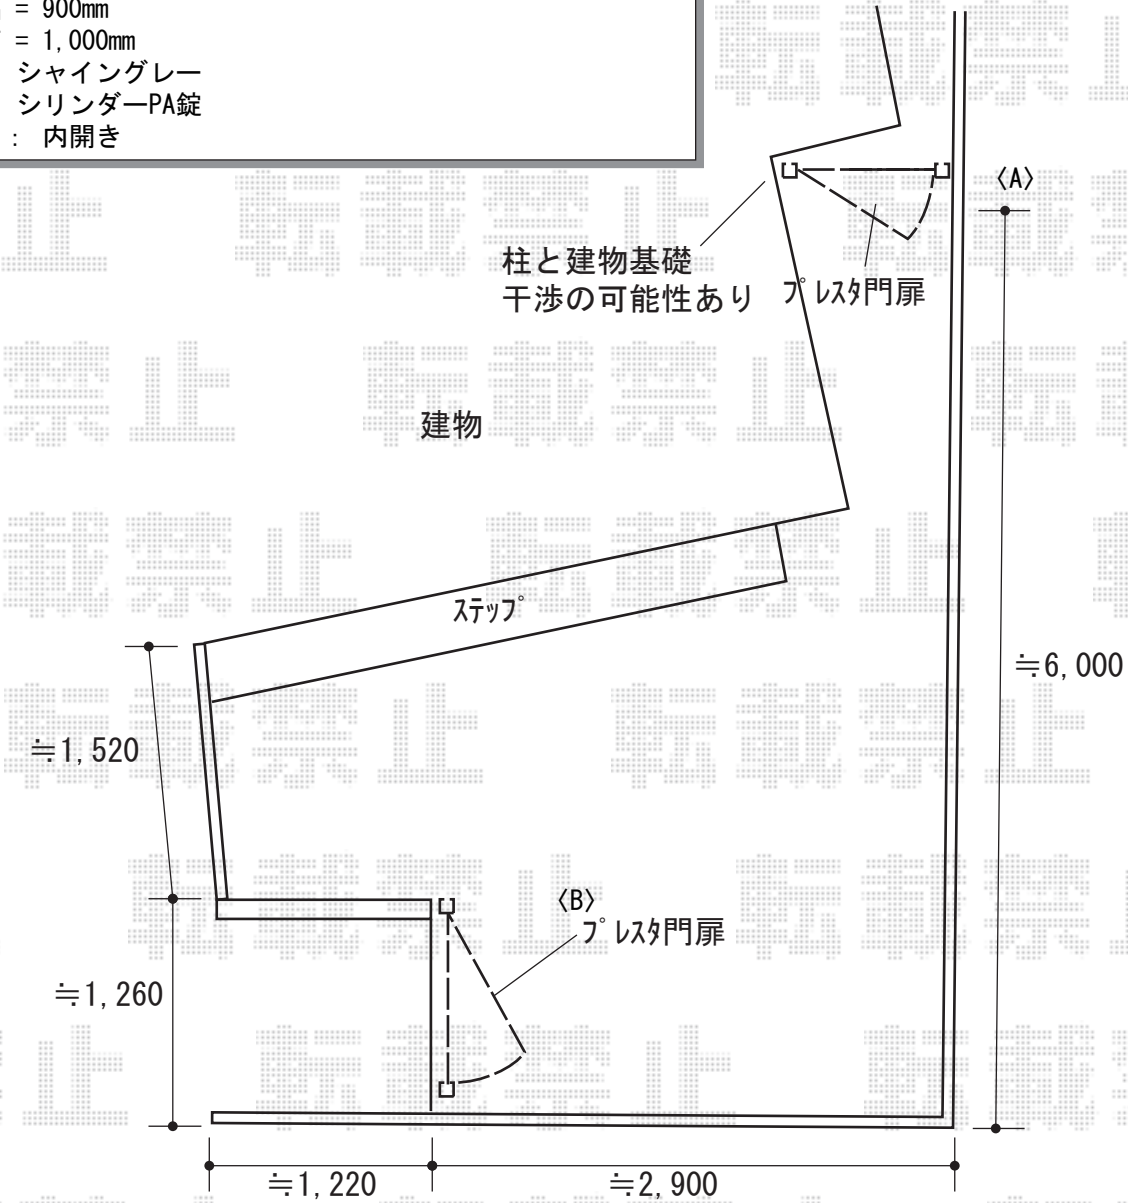

# 門扉 施工概略図

LIXIL (TOEX) プレスタ門扉 5型 横目隠し 片開き 柱使用 〈A〉  
扉幅 = 900mm  
扉高 = 1,000mm  
色 : シャイングレー  
錠 : シリンダーPA錠  
開き : 外開き

LIXIL (TOEX) プレスタ門扉 5型 横目隠し 片開き 柱使用 〈B〉  
扉幅 = 900mm  
扉高 = 1,000mm  
色 : シャイングレー  
錠 : シリンダーPA錠  
開き : 内開き