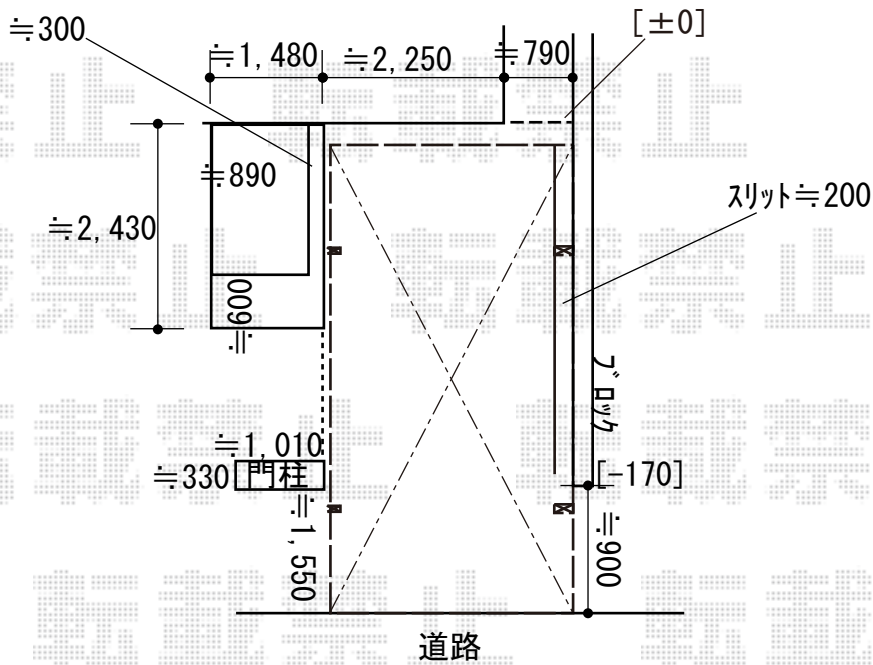

カーポート 施工概略図

YKK AP レイナポートグラン 積雪~20cm対応
幅= 3,000mm
奥行= 5,052mm
色： プラチナステン
屋根材： ポリカーボネート（トーマイマット）
柱仕様： ハイルフ柱仕様（有効高 約2,350mm）

YKK AP レイナポートグラン 着脱式サポート 標準・ハイルフ兼用 2本入り×1セット
色： プラチナステン

2019-5-609162

担当者

新西