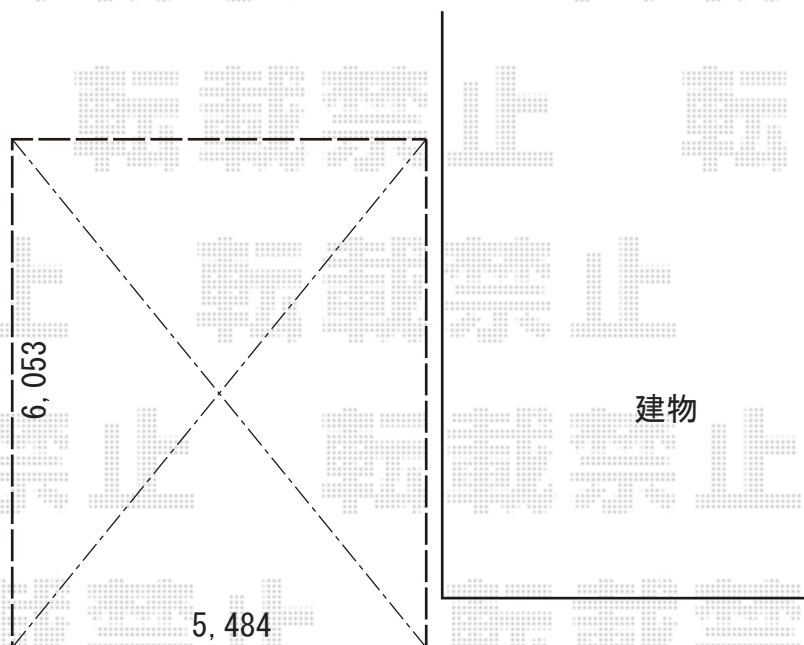

カーポート 施工概略図

LIXIL(トステム) テリオスポートIII 4500 2台用 角柱6本柱 積雪~150cm対応
幅= 5,484mm
奥行= 6,053mm
色: ブラック
屋根材: スチール折板(ペフ無/t 0.8mm) × 9枚※価格別途
柱仕様: 標準柱仕様(有効高 約2,300mm)
横材: なし

2019-5-609238

担当者

木挽