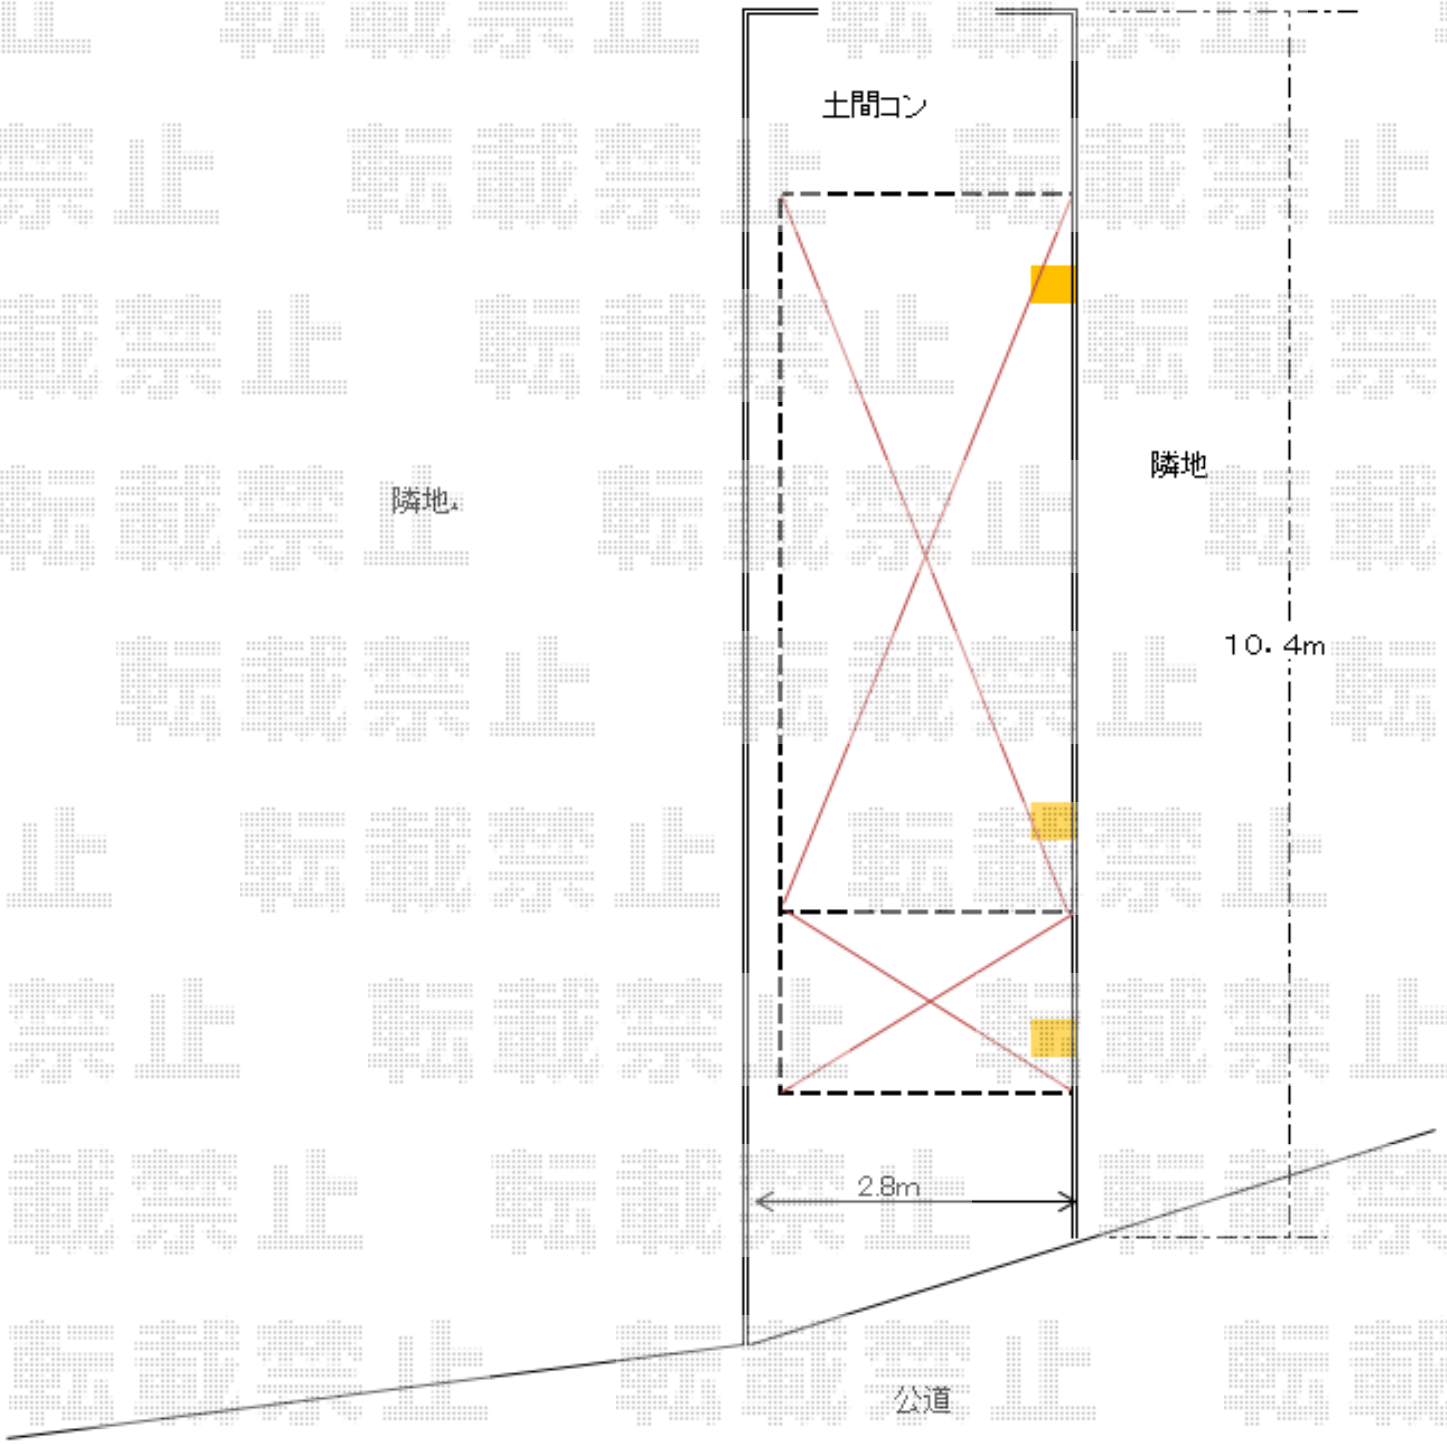

カーポート 施工概略図

YKK AP レイナポートグラン 延長 積雪～20cm対応
幅= 2,700mm
奥行= 7,200mm
色： プラチナステン
屋根材： 熱線遮断ポリカーボネート（アースブルーマット調）
柱仕様： ハイルフ柱仕様（有効高 約2,350mm）

2019-5-609276	担当者	伊野
---------------	-----	----