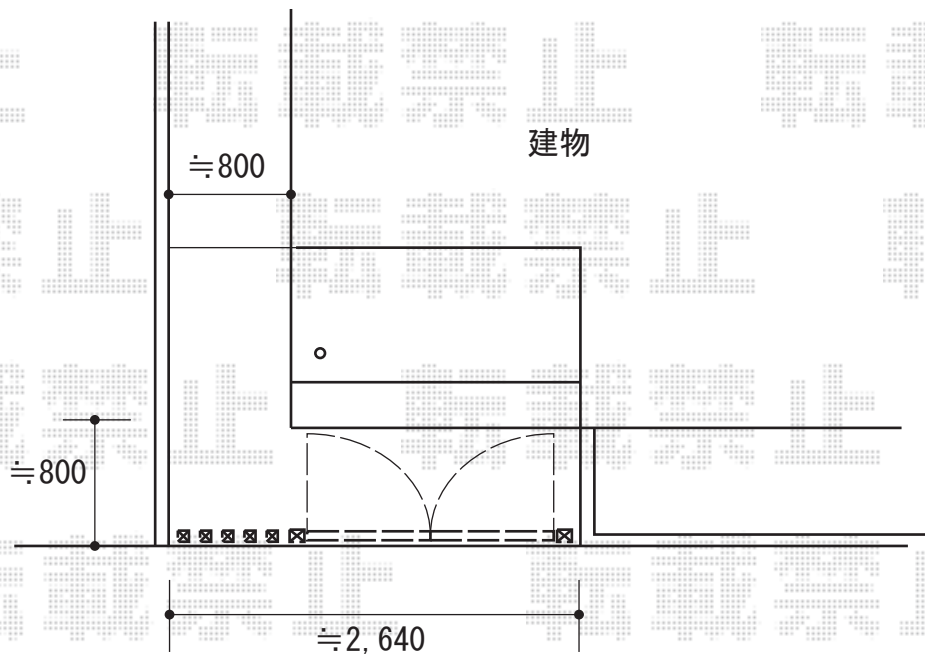

フェンス+カスタマイズパーツ 施工概略図

YKK AP シンプレオ門扉S1型 たてスリット 両開き 門柱使用
扉幅 = 800 + 800mm
扉高 = 1,200mm
色 : プラチナステン
錠 : 打掛錠1型
開き : 内開き

YKK AP カスタマイズパーツ 枕木材
枕木材 : 90×90(L=6000) × 2本
90×90用枕木材用キャップ : × 5個
アンカー棒 : × 1セット
色 : 【未定】※アルミカラー想定