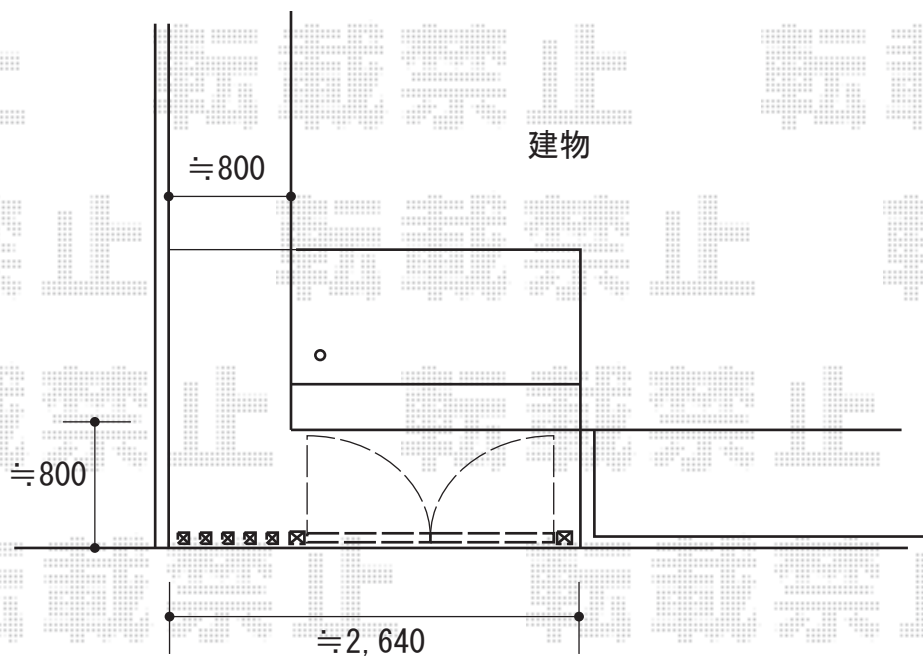

フェンス+カスタマイズパーツ 施工概略図

YKK AP シンプレオ門扉S1型 たてスリット 両開き 門柱使用  
扉幅 = 800 + 800mm  
扉高 = 1,200mm  
色 : プラチナステン  
錠 : 打掛錠1型  
開き : 内開き

YKK AP カスタマイズパーツ 枕木材  
枕木材 : 90×90(L=6000) × 2本  
90×90用枕木材用キャップ : × 5個  
アンカー棒 : × 1セット  
色 : 【未定】※アルミカラー想定