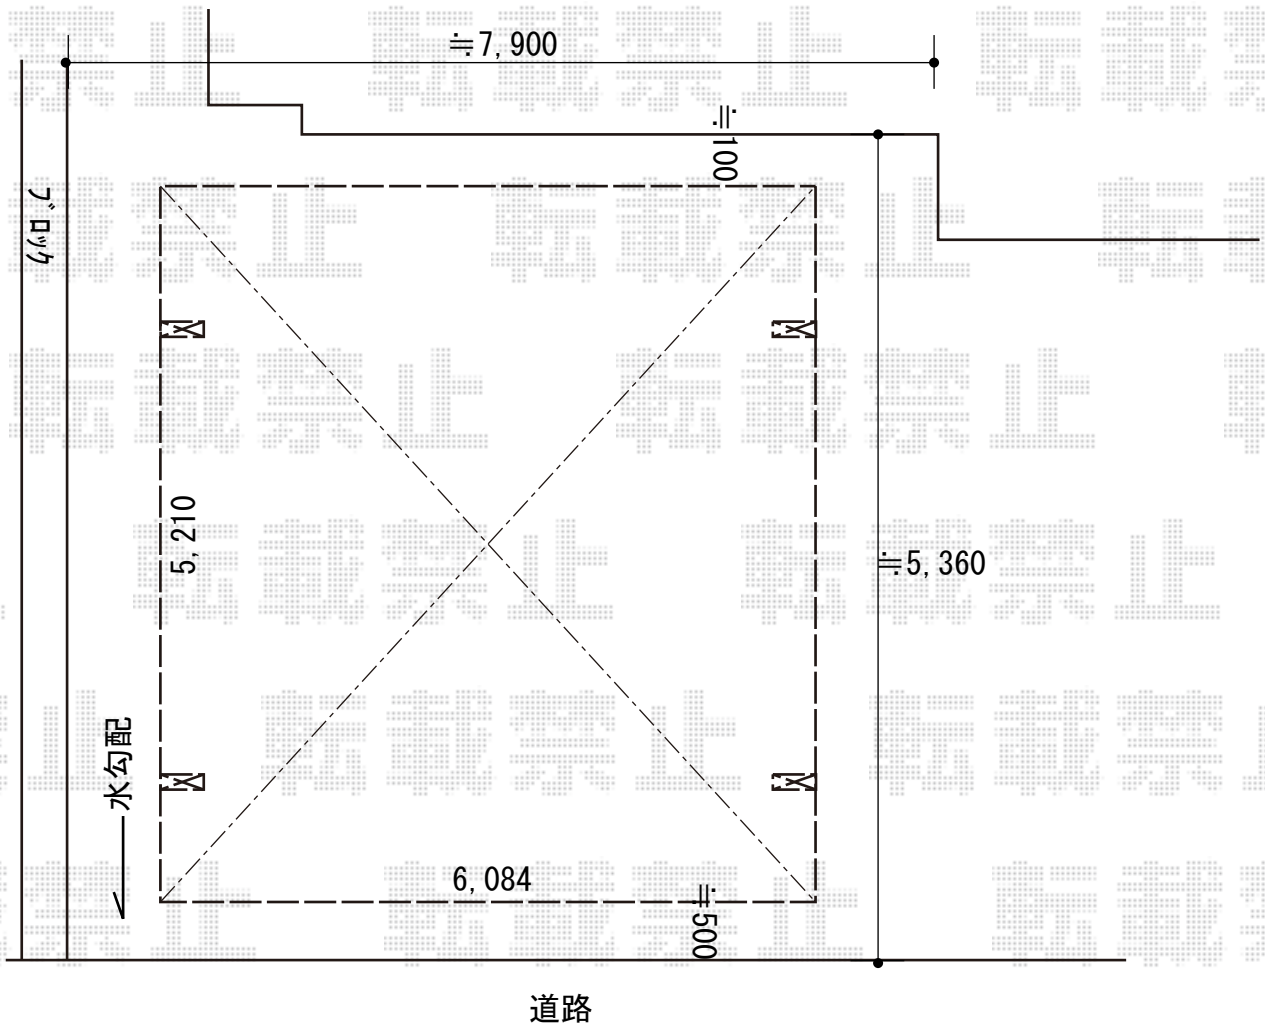

カーポート 施工概略図

LIXIL(トステム) テリオスポートIII 900 2台用 角柱4本柱 積雪~30cm対応
幅= 6,084mm
奥行= 5,453mm
色 : ブラック
屋根材 : スチール折板 (ペフ無/t0.6mm) × 10枚*別途算出
柱仕様 : ロング柱25仕様 (有効高 約2,500mm)
横材 : 無し

LIXIL(トステム) テリオスポートIII
柱付け物干し 【仮】標準(2本入り×1セット)
色 : ブラック