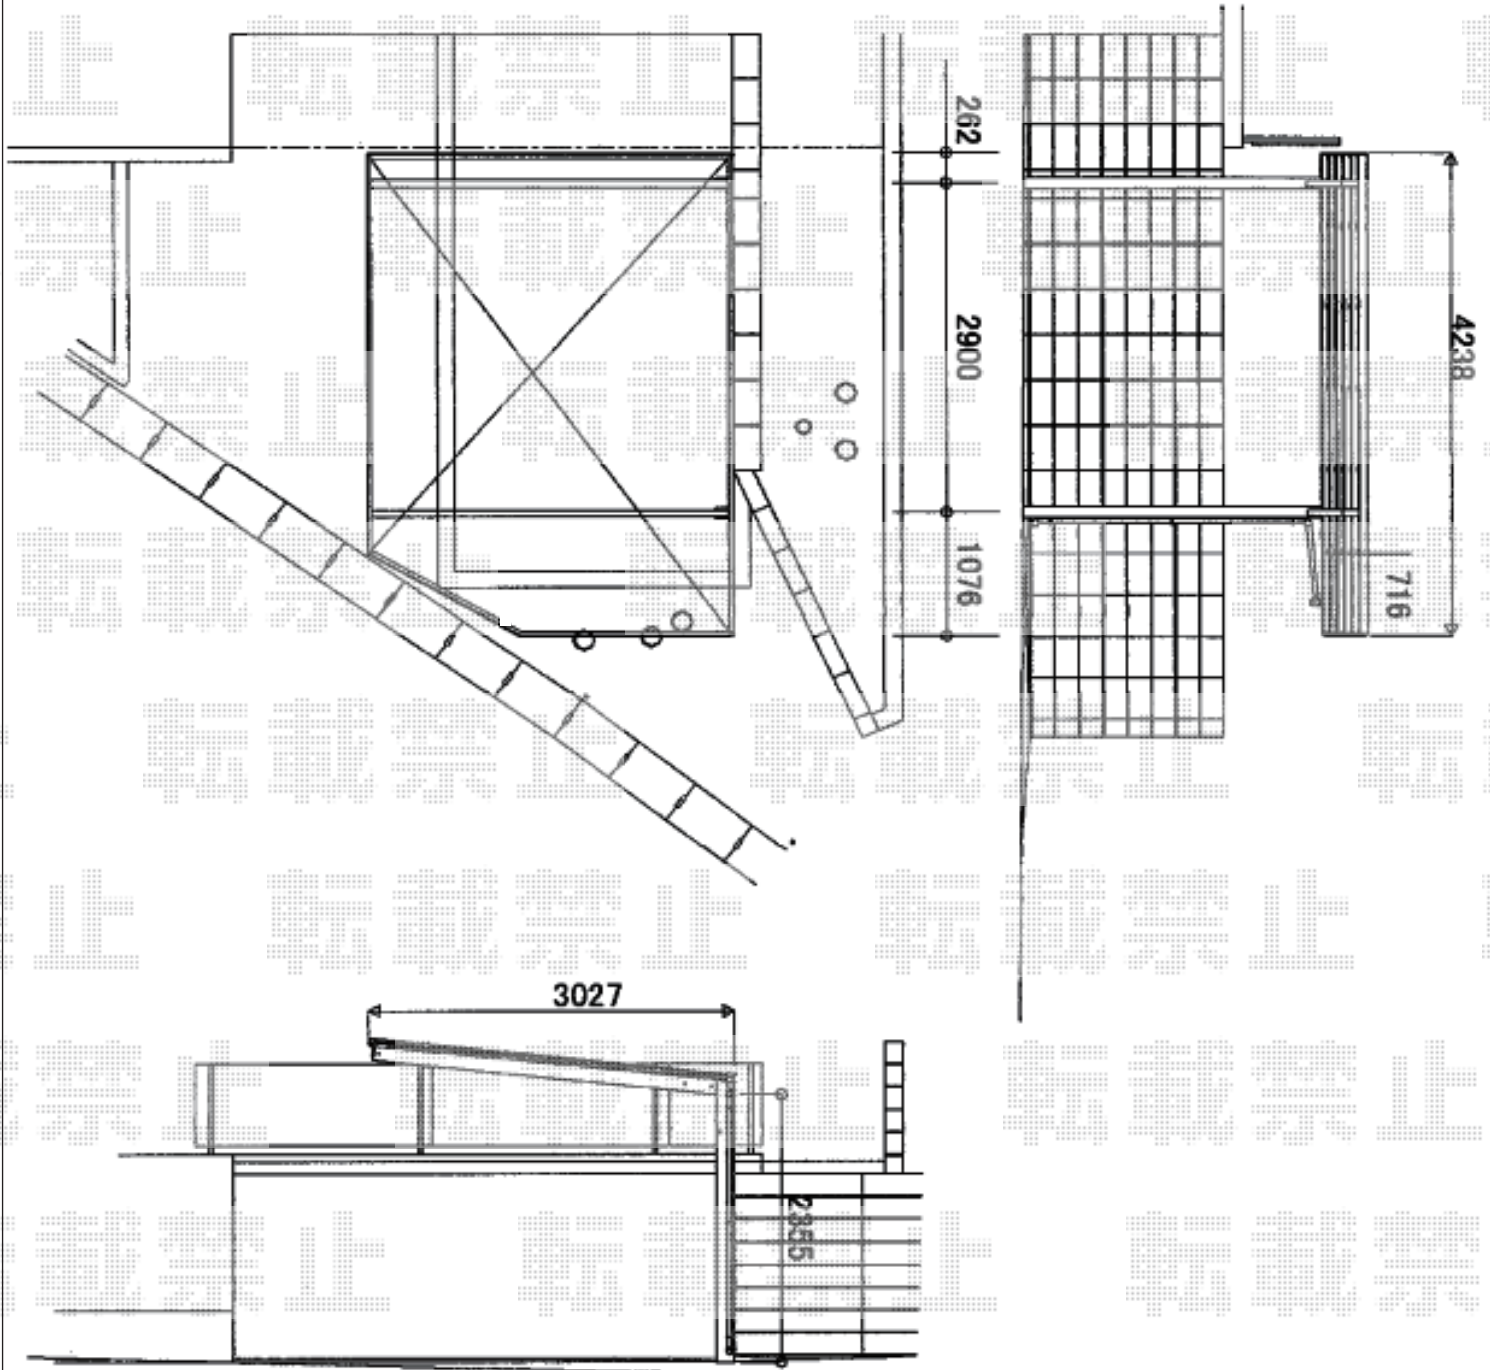

カーポート 施工概略図

YKK AP 【概算】エフルージュグラン 積雪～20cm対応
幅= 3,027mm 奥行= 5,052mm 色： カームブラック
屋根材： 熱線遮断ポリカーボネート（アースブルーマット調）
柱仕様： ハイルーフ柱仕様（有効高 約2,350mm）

YKK AP 【概算】エフルージュグラン 変形敷地対応セット
部分斜め切り詰め用側枠： 1 母屋補強材： 2
色： カームブラック

YKK AP 【概算】エフルージュグラン 着脱式サポート
標準・ハイルーフ兼用 2本入り×1セット
色： カームブラック