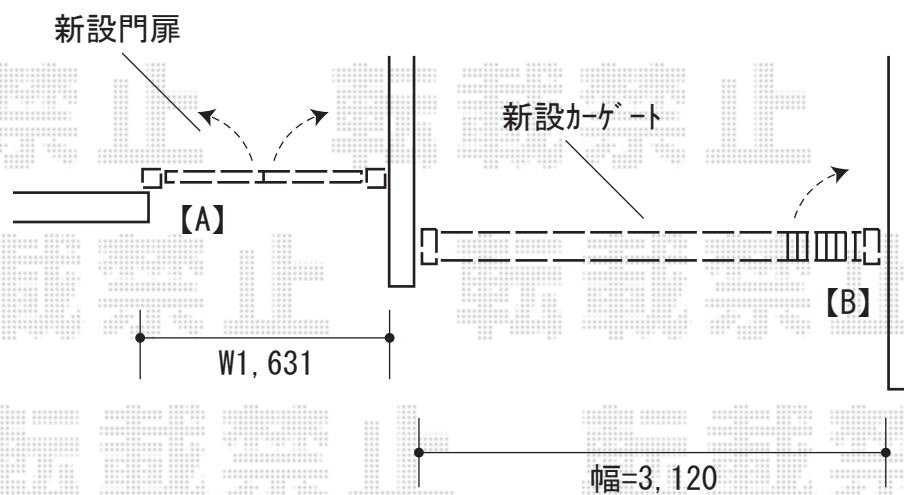

門扉・カーゲート施工概略図

LIXIL (TOEX) 【A】 ライシス門扉 4型 太たて棧 両開き 柱使用

扉幅 = 700+700mm

扉高 = 1,400mm

色 : オータムブラウン

錠 : シリンダーRD錠 (色 : オータムブラウン)

開き : 内開き

LIXIL (TOEX) 【B】 アルシャインII PG型R(ペットガード) Aタイプ ノンレール 片開き 350S

開口幅= 3,292mm

全幅= 3,408mm

たたみ幅= 551mm

高さ= 1,450mm

色 : オータムブラウン

キャスター数 : 3箇所

落棒数 : 3本

吊元柱 : 外観右