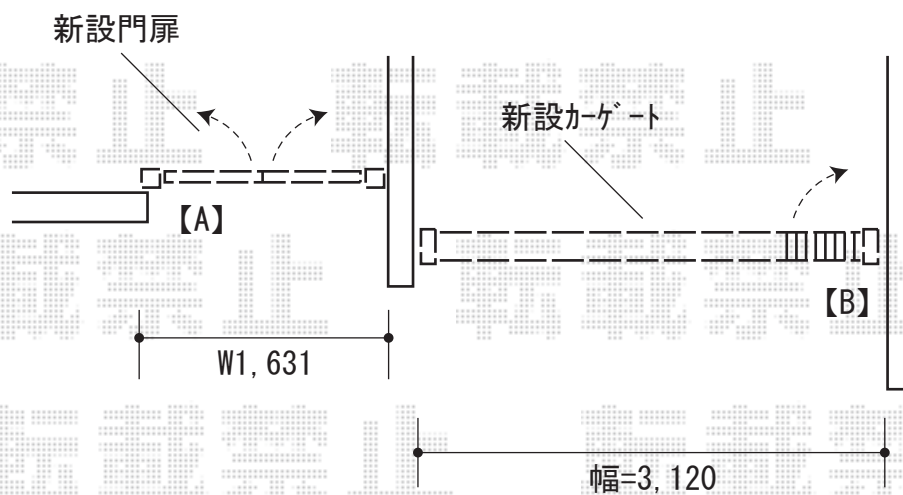

門扉・カーゲート施工概略図

LIXIL (TOEX) 【A】 ライシス門扉 4型 太たて棧 両開き 柱使用

扉幅 = 700+700mm

扉高 = 1,400mm

色 : オータムブラウン

錠 : シリンダーRD錠 (色 : オータムブラウン)

開き : 内開き

LIXIL (TOEX) 【B】 アルシャインII PG型R(ペットガード) Aタイプ ノンレール 片開き 350S

開口幅= 3,292mm

全幅= 3,408mm

たたみ幅= 551mm

高さ= 1,450mm

色 : オータムブラウン

キャスター数 : 3箇所

落棒数 : 3本

吊元柱 : 外観右