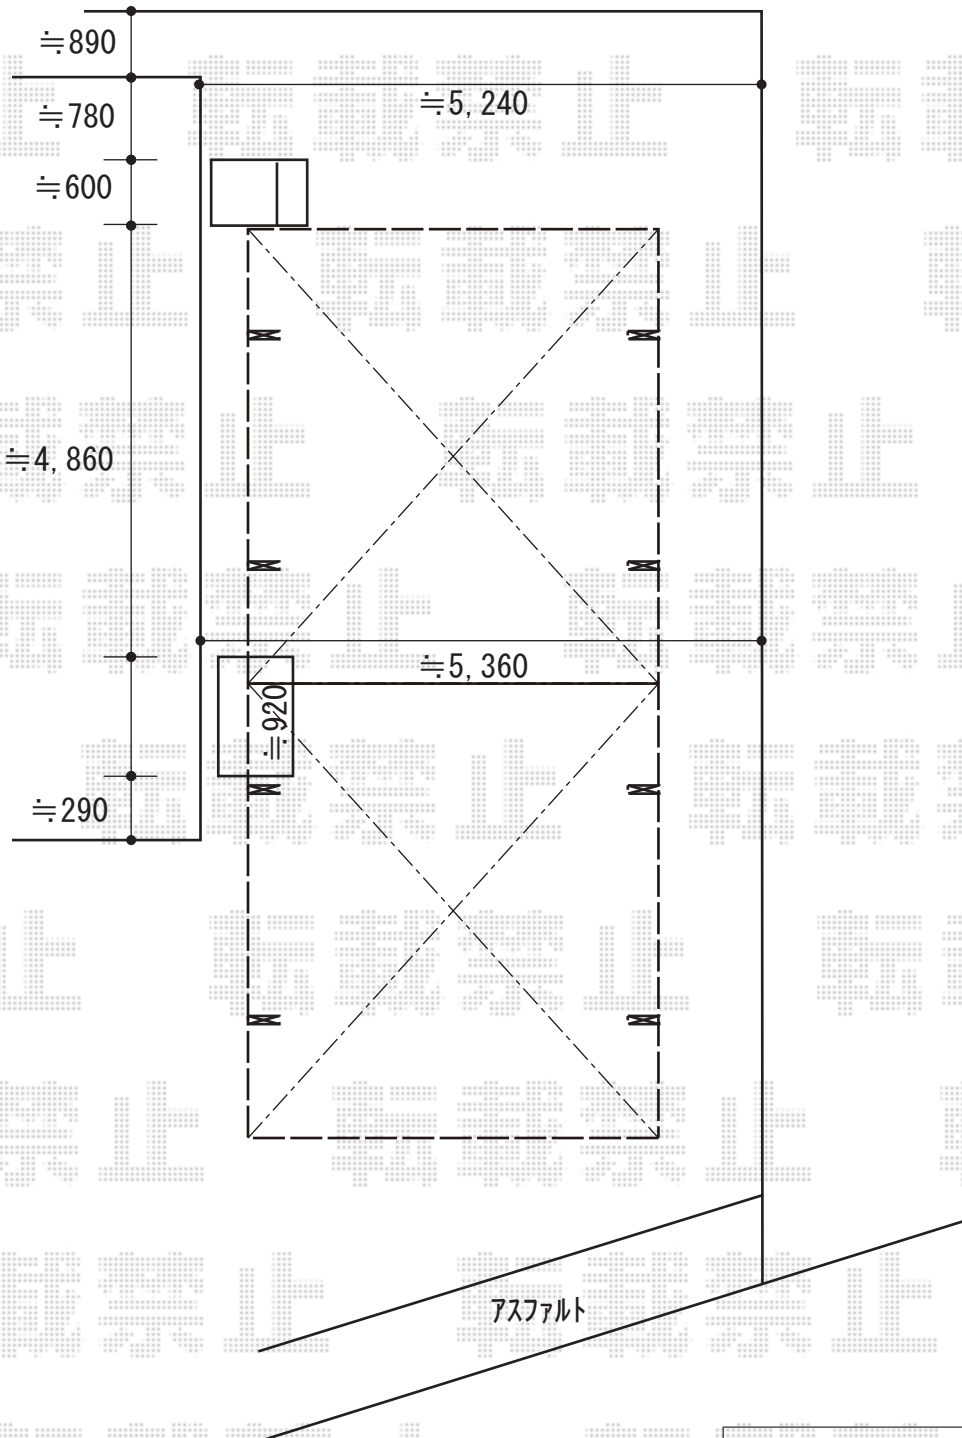

カーポート 施工概略図

Value Select プレシオスポート ワイド 縦連棟 積雪~20cm対応
幅= 4,801mm
奥行= 10,064mm
色 : グレースブラウン
屋根材 : 熱線遮断ポリカーボネート (スカイブルーマット調)
柱仕様 : ハイルフ柱仕様 (有効高 約2,250mm)

Value Select プレシオスポート 水平式物干し2本入り 【仮】標準523mm×1セット
色 : グレースブラウン