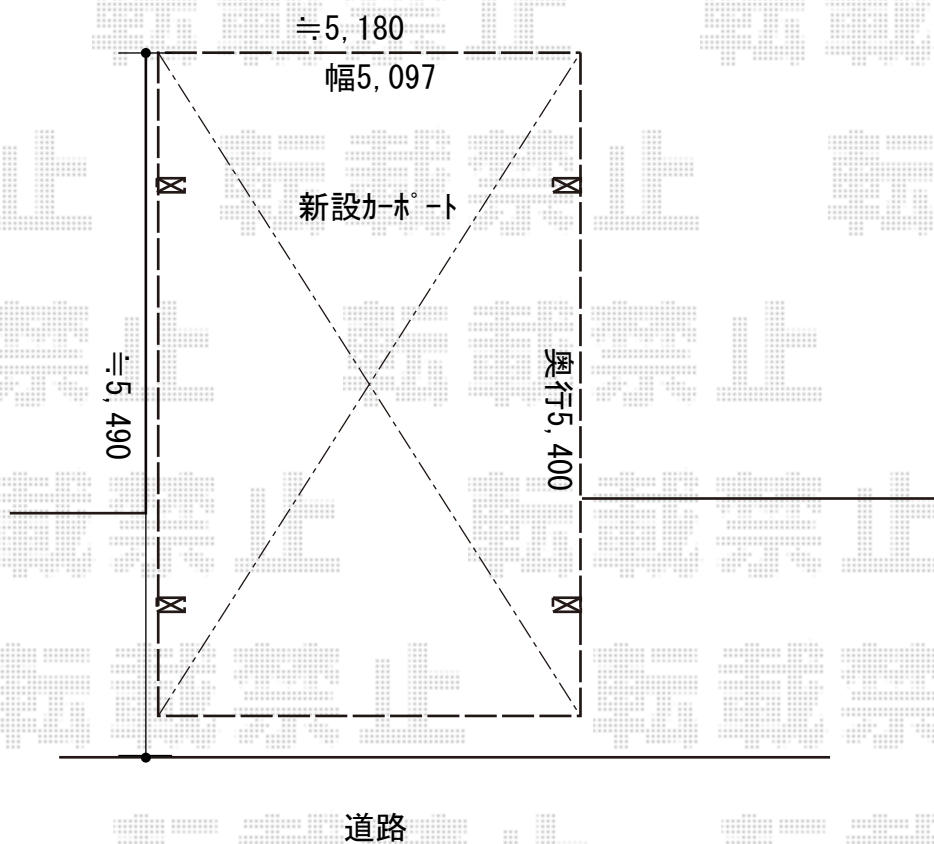

カーポート 施工概略図

YKK AP レイナツインポートグラン 積雪~20cm対応
幅= 5,097mm
奥行= 5,400mm
色 : 【仮】プラチナステン
屋根材 : 【仮】ポリカーボネート (アースブルー)
柱仕様 : ハイルフ柱仕様 (有効高 約2,350mm)

2019-5-609649

担当者

村上 (公)