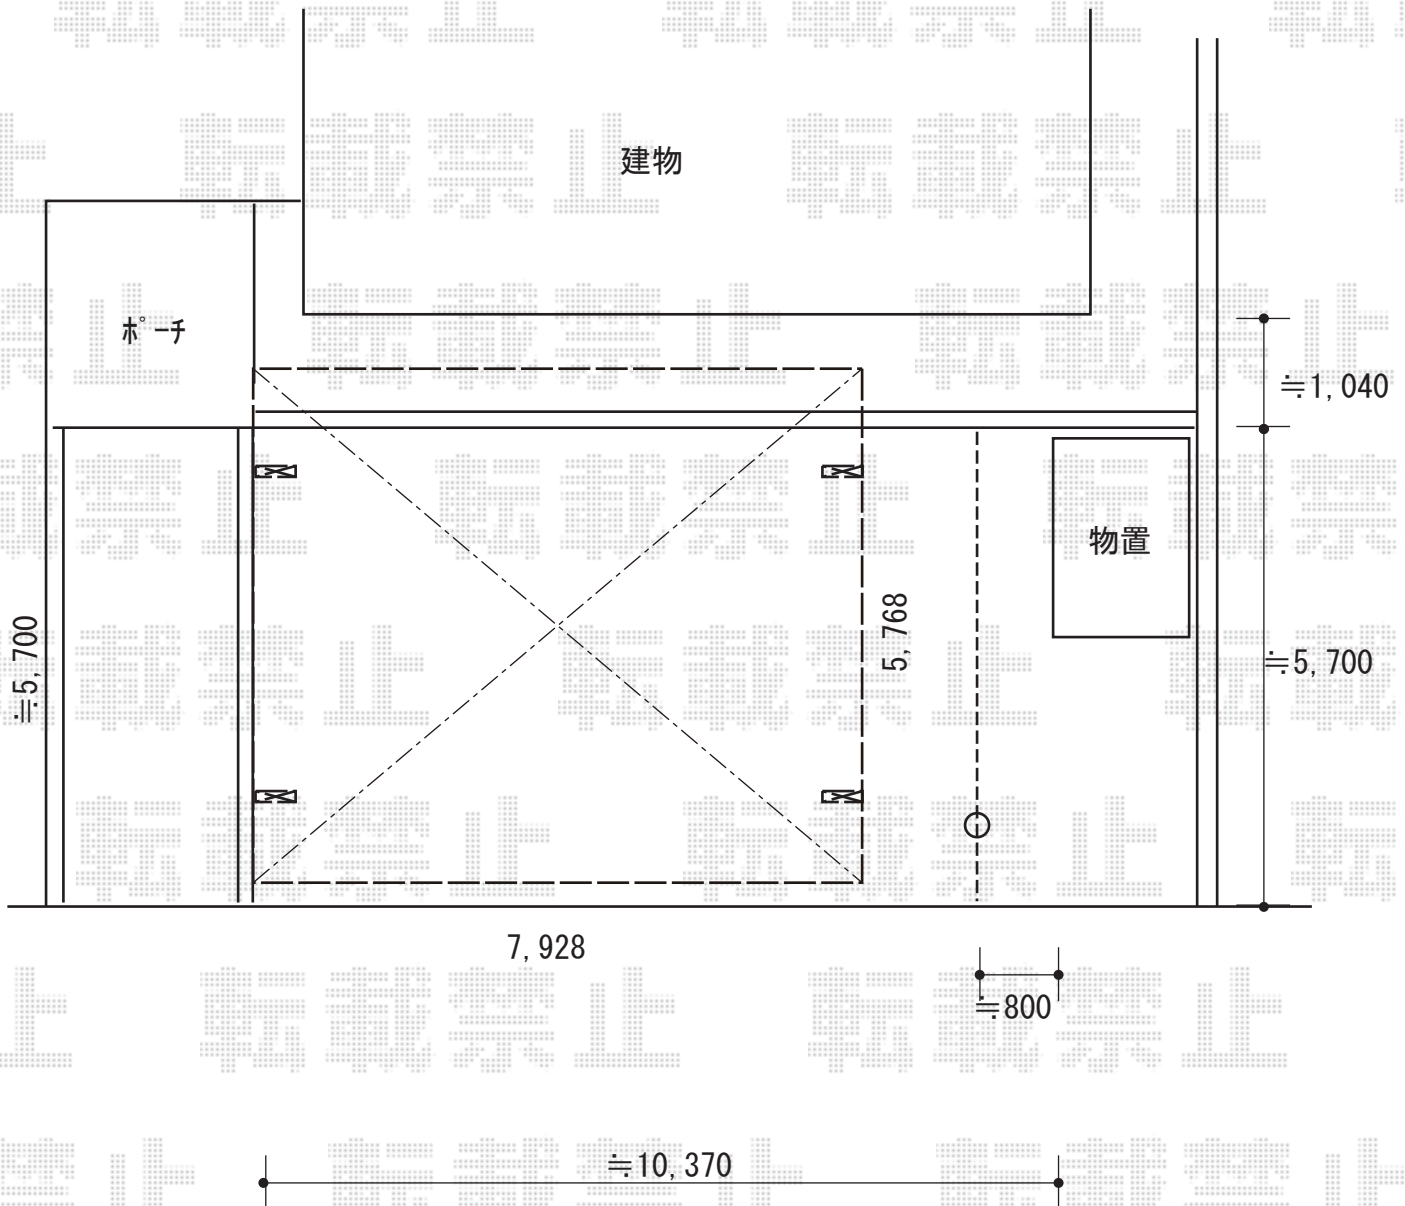

カーポート 施工概略図

YKK AP エフルージュ トリプル 積雪~20cm対応
幅= 7,928mm
奥行= 5,768mm
色: ブラウン
屋根材: ポリカーボネート (スモークブラウン)
柱仕様: ハイルフ柱仕様 (有効高 約2,350mm)

2019-5-609663

担当者

村上 (公)