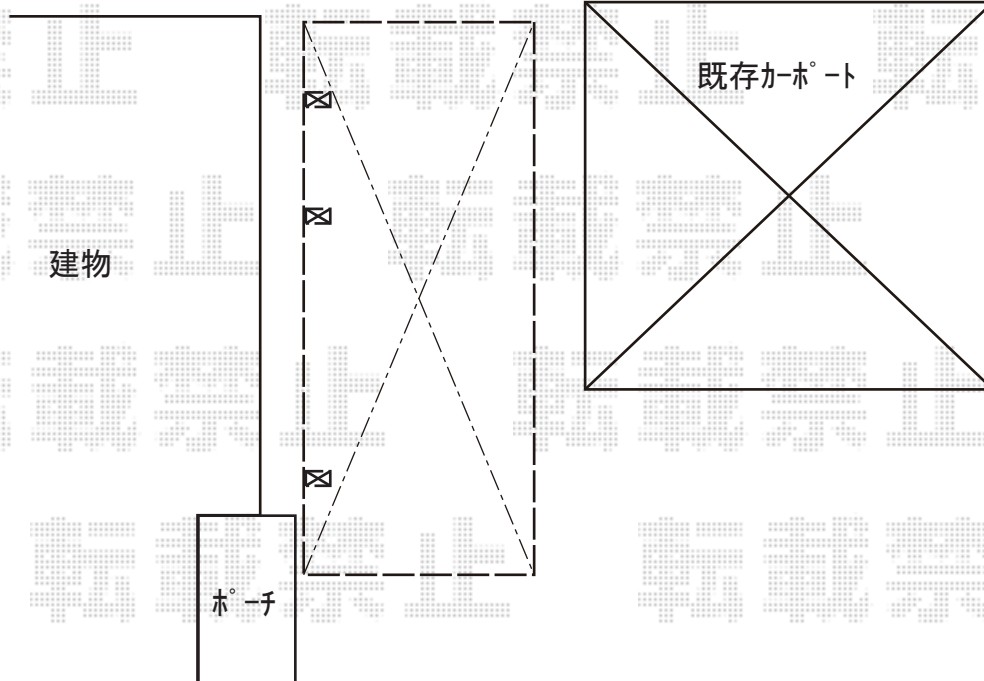

カーポート 施工概略図

YKK AP レイナポートグラン 延長 積雪～20cm対応
幅= 3,000mm
奥行= 7,200mm
色： プラチナステン
屋根材： ポリカーボネート（アースブルー）
柱仕様： ハイルフ柱仕様（有効高 約2,350mm）

2019-5-609700

担当者

木挽