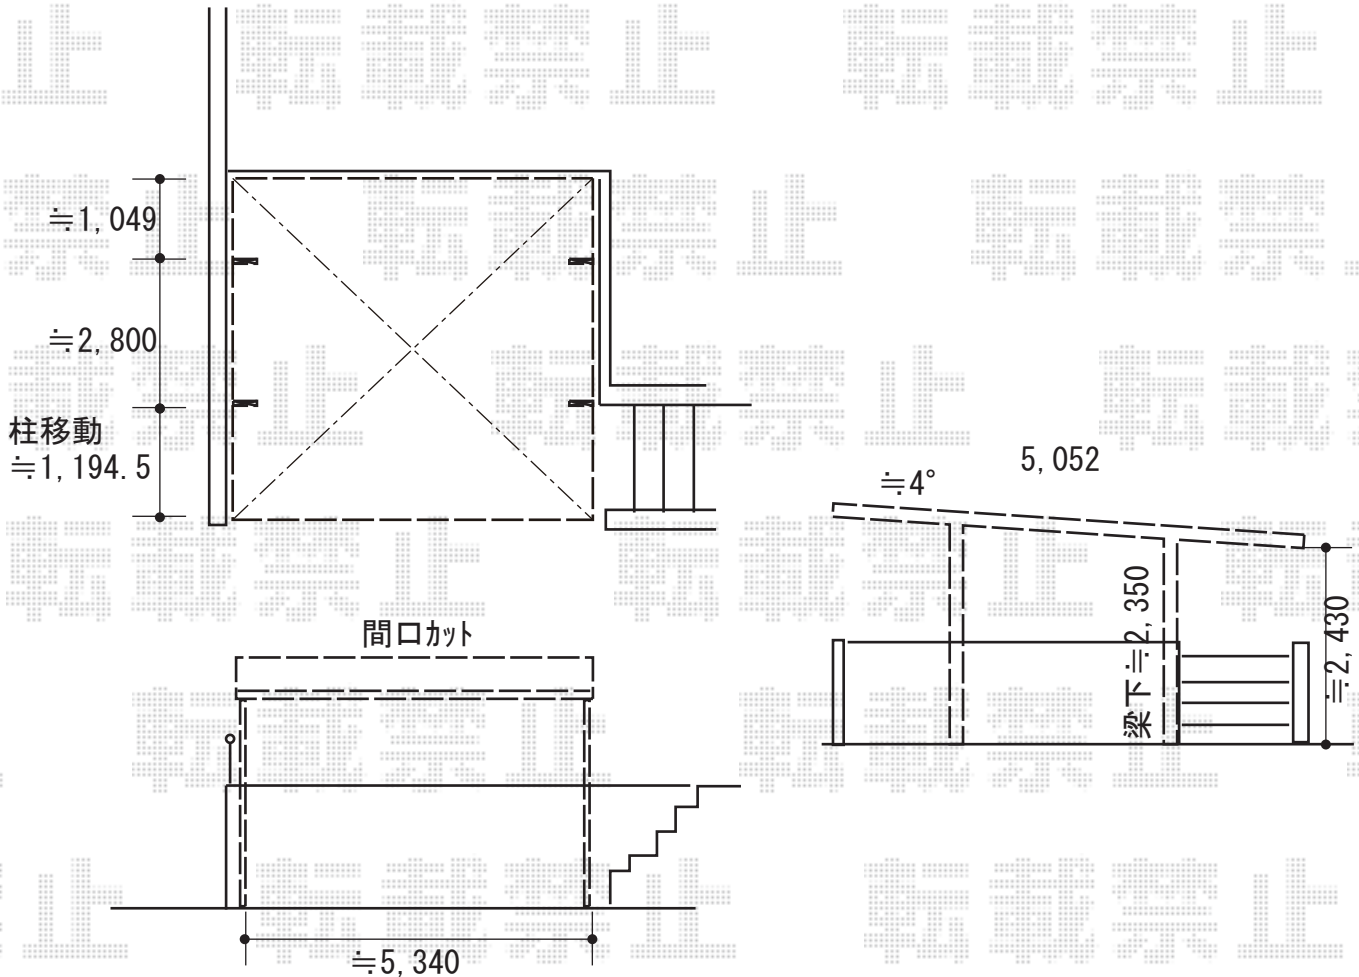

カーポート 施工概略図

YKK AP エフルージュ ツイン 積雪~20cm対応
幅= 5,398mm
奥行= 5,052mm
色： プラチナステン
屋根材： 熱線遮断ポリカーボネート（アースブルーマット調）
柱仕様： ハイルフ柱仕様（有効高 約2,350mm）

2019-5-609709 担当者 村上（公）