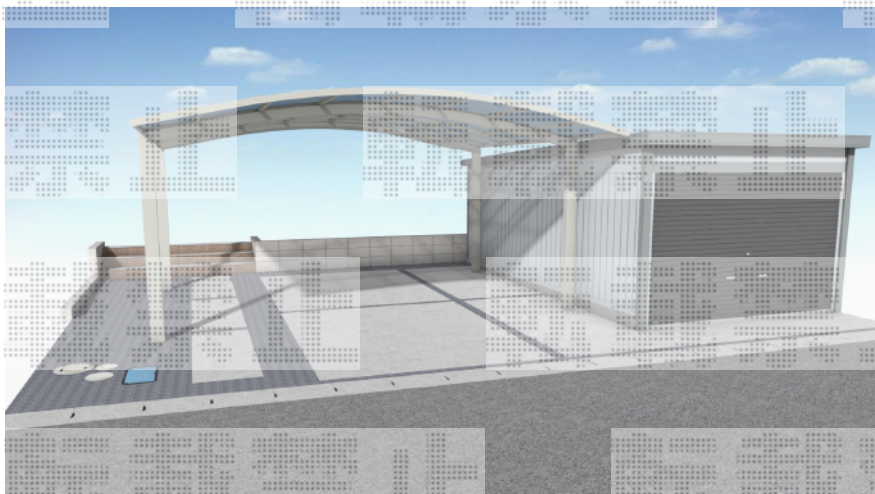

カーポート 施工概略図

YKK AP レイナツインポートグラン 積雪～20cm対応

幅= 5,097mm

奥行= 5,400mm

色： プラチナステン

屋根材： 熱線遮断ポリカーボネート（アースブルーマット調）

柱仕様： ハイルフ柱仕様（有効高 約2,350mm）

カーポート設置

5,097

5,400

2019-5-609727

担当者

伊野