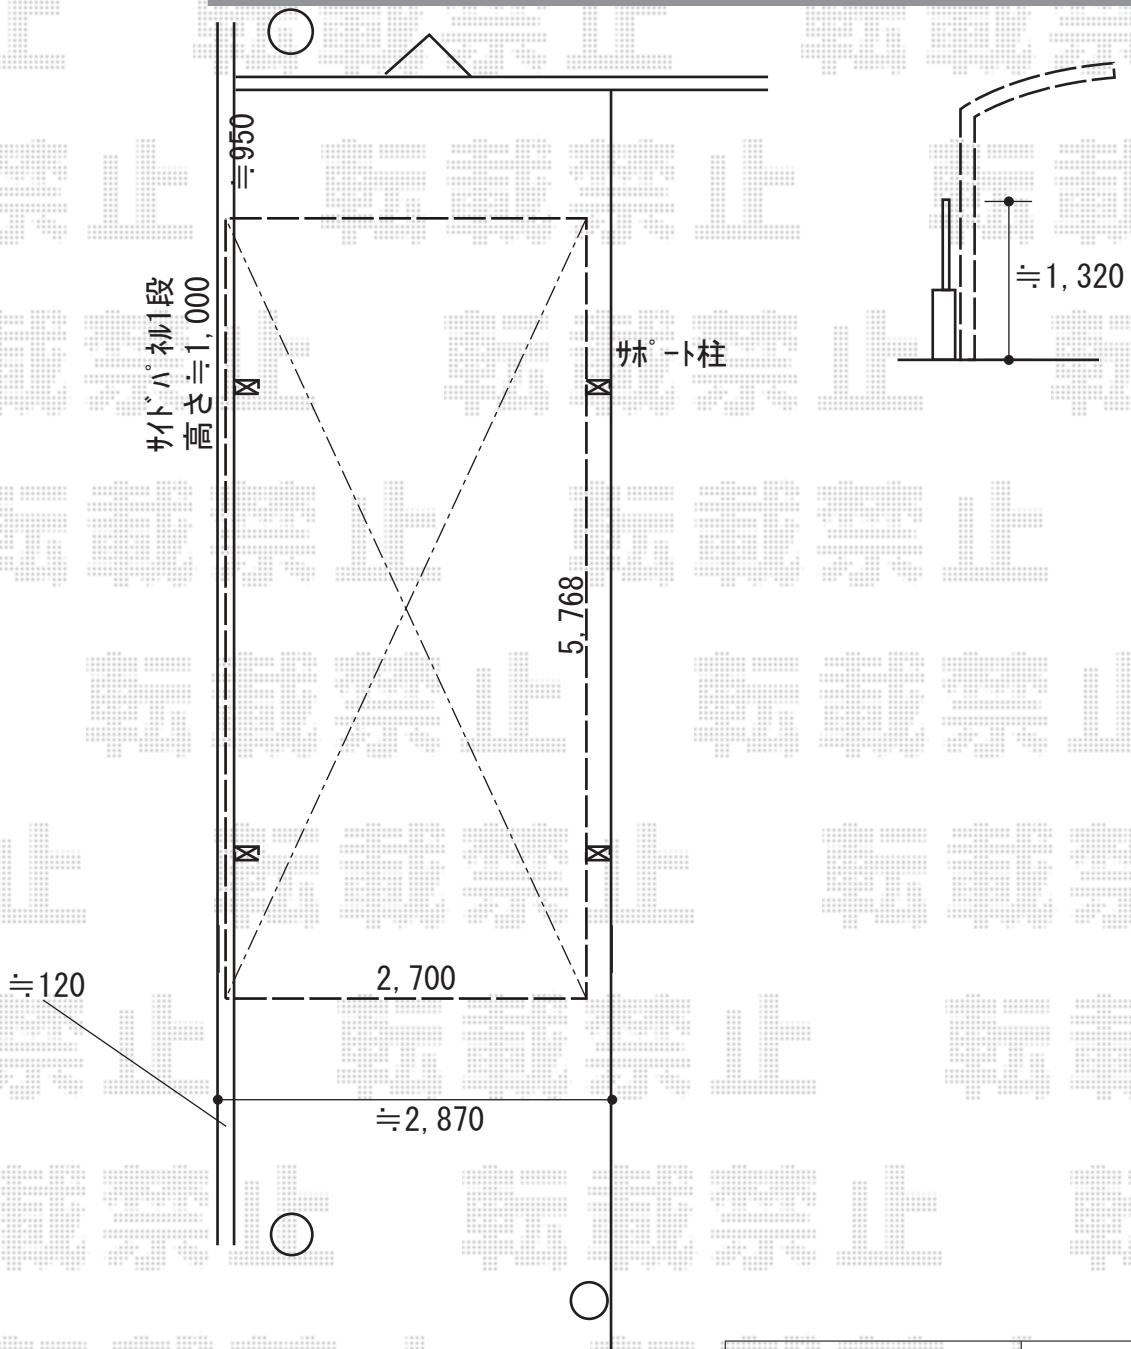

カーポート 施工概略図

YKK AP レイナポートグラン 積雪~20cm対応
 幅= 2,700mm
 奥行= 5,768mm
 色：プラチナステン
 屋根材：熱線遮断ポリカーボネート（アースブルーマット調）
 柱仕様：ハイルーフ柱仕様（有効高 約2,350mm）

YKK AP 【外観左】レイナポートグラン サイドパネル（着脱式サポート柱付き）
 【サイドパネル】奥行サイズ：長さ57用
 【サイドパネル】高さ：1,036mm
 【サイドパネル】色：プラチナステン
 【サイドパネル】パネル材：熱線遮断ポリカーボネート（アースブルーマット調）
 【サイドパネル】柱仕様：ハイルーフ柱仕様*間柱1本
 【着脱式サポート柱】入り数：2本入り×1セット
 【着脱式サポート柱】色：プラチナステン