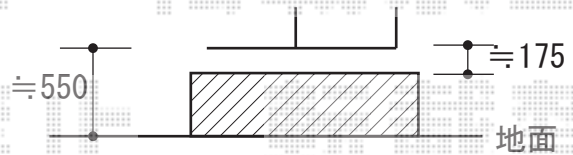

ウッドデッキ工事 施工概略図

YKK AP リウッドデッキ 200
間口= 2.0間(3,651mm)
出幅= 5尺(1,520mm)
色: レッドブラウン
床板: 縦貼り
幕板: 標準幕板
束柱: Tタイプ(400~550mm) (色: カームブラック)

2019-5-609901

担当者

木附