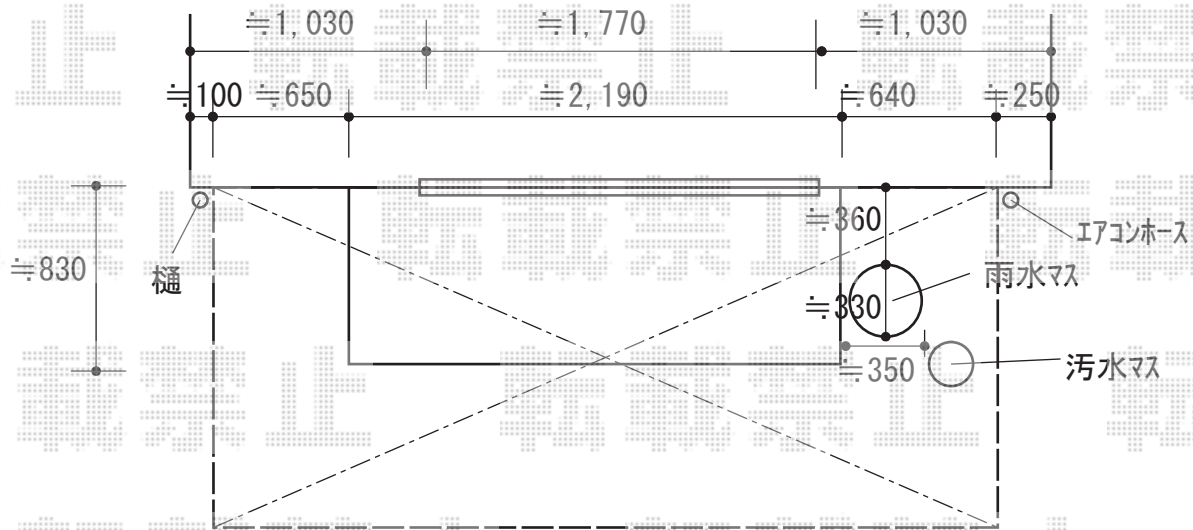

ウッドデッキ工事 施工概略図

YKK AP リウッドデッキ 200
間口= 2.0間(3,651mm)
出幅= 5尺(1,520mm)
色: レッドブラウン
床板: 縦貼り
幕板: 標準幕板
束柱: Tタイプ(400~550mm) (色: カームブラック)

2019-5-609901

担当者

木附