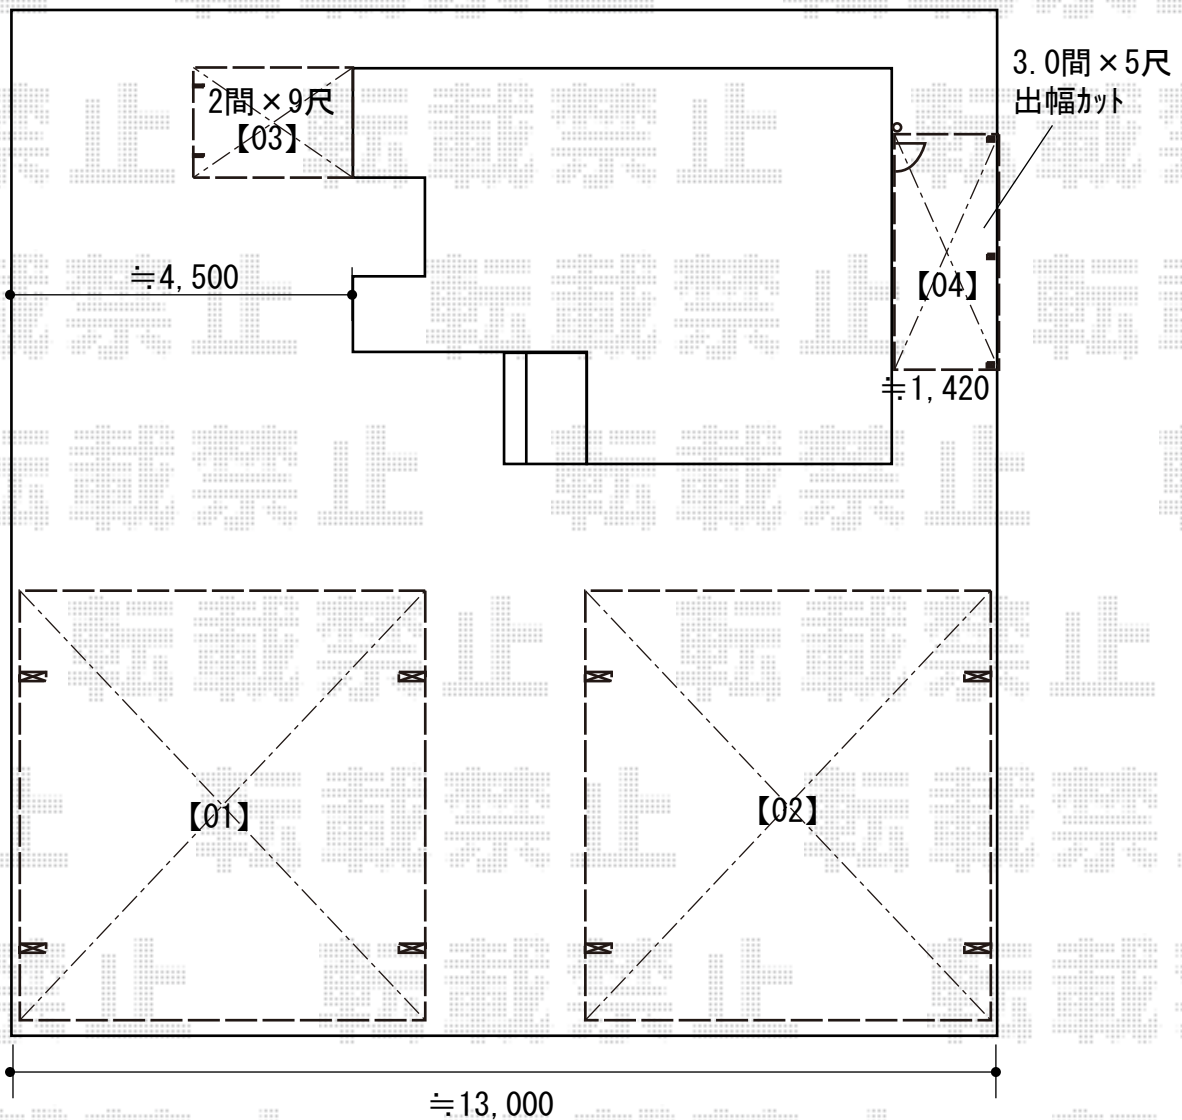

カーポート 施工概略図

YKK AP 【01】 レイナツインポートグラン 積雪～20cm対応
 幅= 5,392mm
 奥行= 5,768mm
 色： プラチナステン
 屋根材： 熱線遮断ポリカーボネート（アースブルーマット調）
 柱仕様： ハイルフ柱仕様（有効高 約2,350mm）

YKK AP 【02】 レイナツインポートグラン 積雪～20cm対応
 幅= 5,392mm
 奥行= 5,768mm
 色： プラチナステン
 屋根材： 熱線遮断ポリカーボネート（アースブルーマット調）
 柱仕様： ハイルフ柱仕様（有効高 約2,350mm）