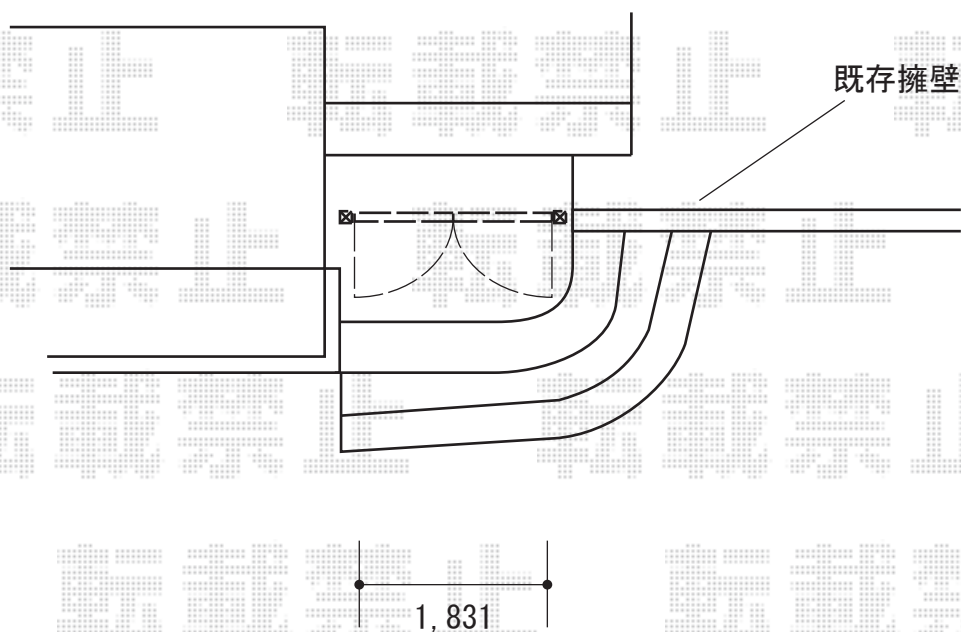

# 門扉 施工概略図

LIXIL (TOEX) ラフィーネ門扉1型 両開き 柱使用

扉幅 = 800・800mm

扉高 = 1,200mm

色 : アイアンブラック

錠 : アームRF錠

開き : 外開き

追加部材 : 外開き用持ち送り