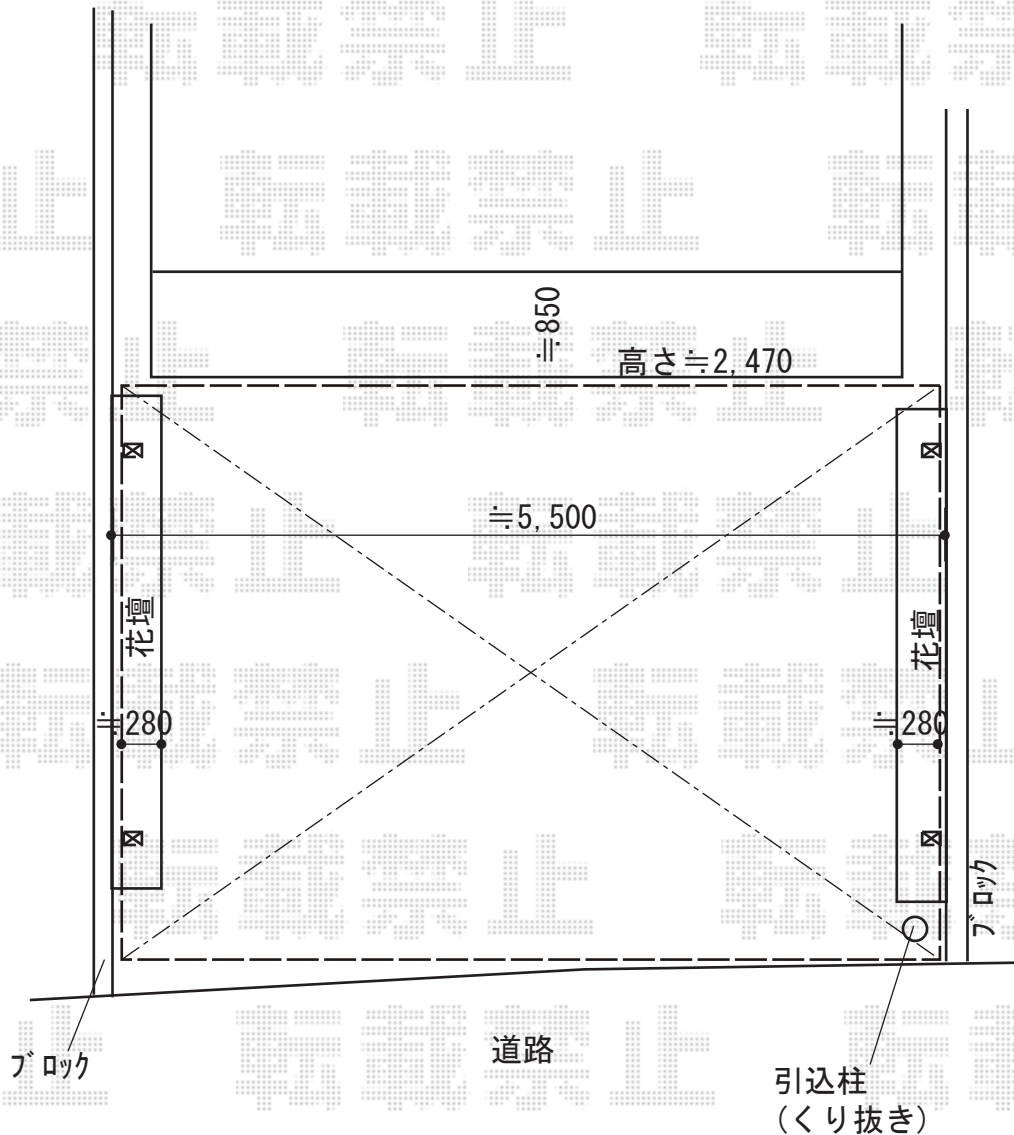

カーポート 施工概略図

YKK AP レイナツインポートグラン 積雪～20cm対応
幅= 5,392mm
奥行= 5,052mm
色： プラチナステン
屋根材： 【仮】ポリカーボネート（色：【未定】）
柱仕様： ハイーフ柱仕様（有効高 約2,350mm）

2019-5-610031

担当者

木挽