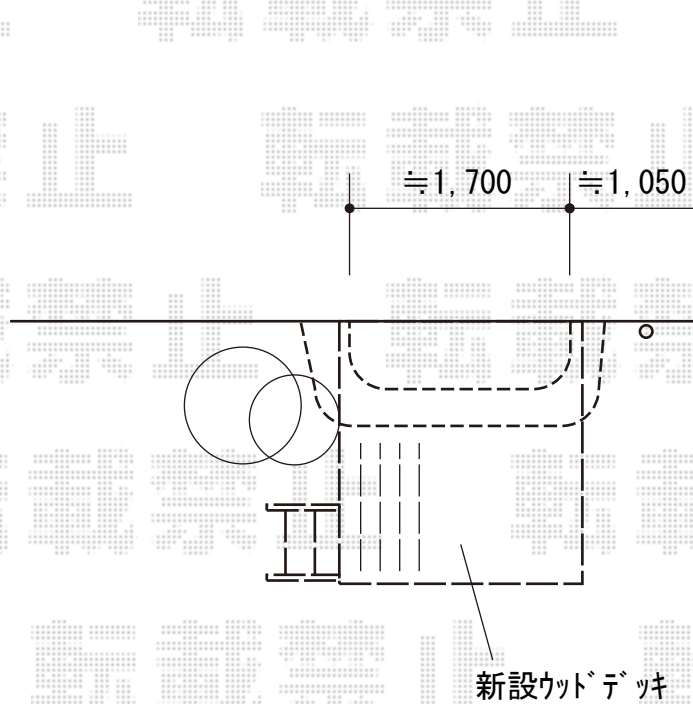

# ウッドデッキ 施工概略図

YKK AP リウッドデッキ 200  
間口= 1.0間(1,851mm)  
出幅= 7尺(2,120mm)  
色： レッドブラウン  
床板： 縦貼り  
幕板： 標準幕板  
束柱： Sタイプ(550mm) (色： プラチナステン)

YKK AP リウッドステップ5型 Sタイプ(2段)×1セット  
色： レッドブラウン

2019-5-610048

担当者

木附