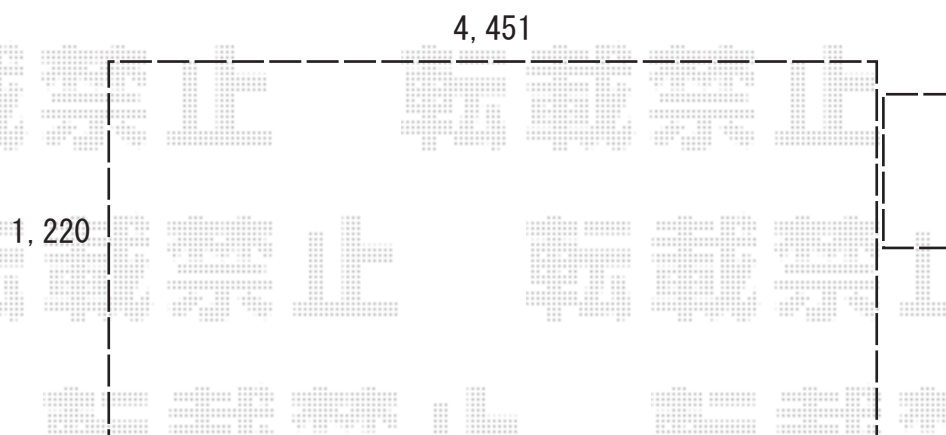

ウッドデッキ 施工概略図

YKK AP リウッドデッキ 200
間口= 2.5間(4,451mm)
出幅= 4尺(1,220mm)
色： ホワイトブラウン
床板： 縦貼り
幕板： 標準幕板
束柱： Tタイプ(400~550mm) (色： プラチナステン)

YKK AP 独立式リウッドステップ2型×1セット
色： ホワイトブラウン(束柱色： プラチナステン)

2019-5-610076

担当者

木附