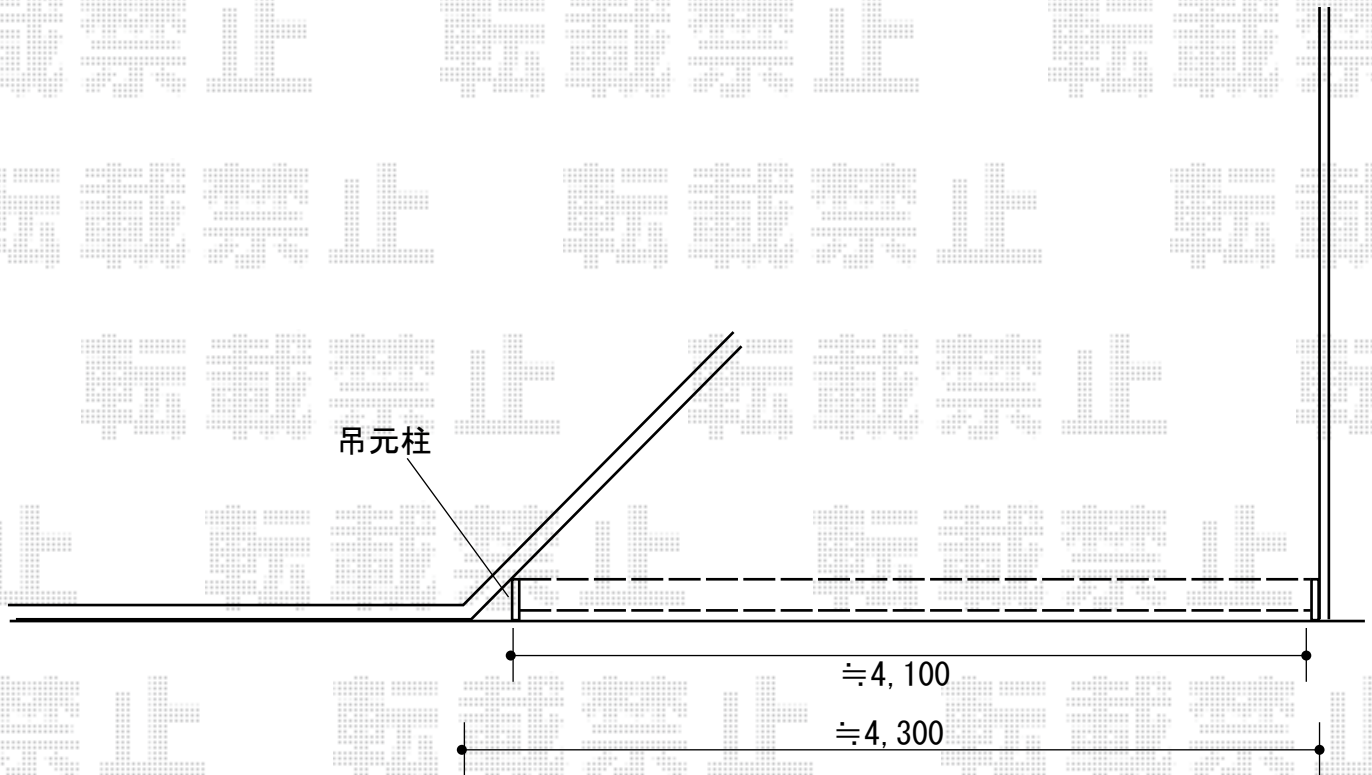

カーゲート施工概略図

YKK AP レイオス1型 ノンレール 片開き 42S

開口幅= 4,107mm

全幅= 4,207mm

たたみ幅= 597mm

高さ= 柱 : 1,170 mm 扉 : 1,150mm

色 : カームブラック

キャスター数 : 3箇所

落棒数 : 3本

吊元柱 : 外観左

YKK AP レイオス1型 片開き 結束バンド 1本×1セット

色 : ブラック

2019-5-610132

担当者

村上 (公)