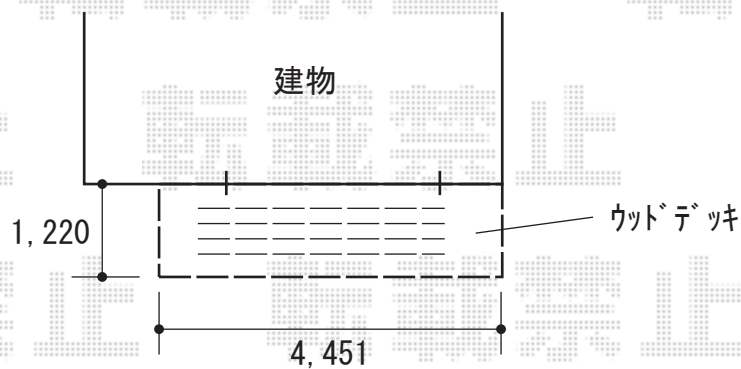

ウッドデッキ 施工概略図

YKK AP リウッドデッキ 200

間口= 2.5間(4,451mm)

出幅= 4尺(1,220mm)

色： レッドブラウン

床板： 【仮】横貼り

幕板： 標準幕板

束柱： Tタイプ(400~550mm) (色：カームブラック)

※納まりはイメージです。

2019-5-610163

担当者

木附