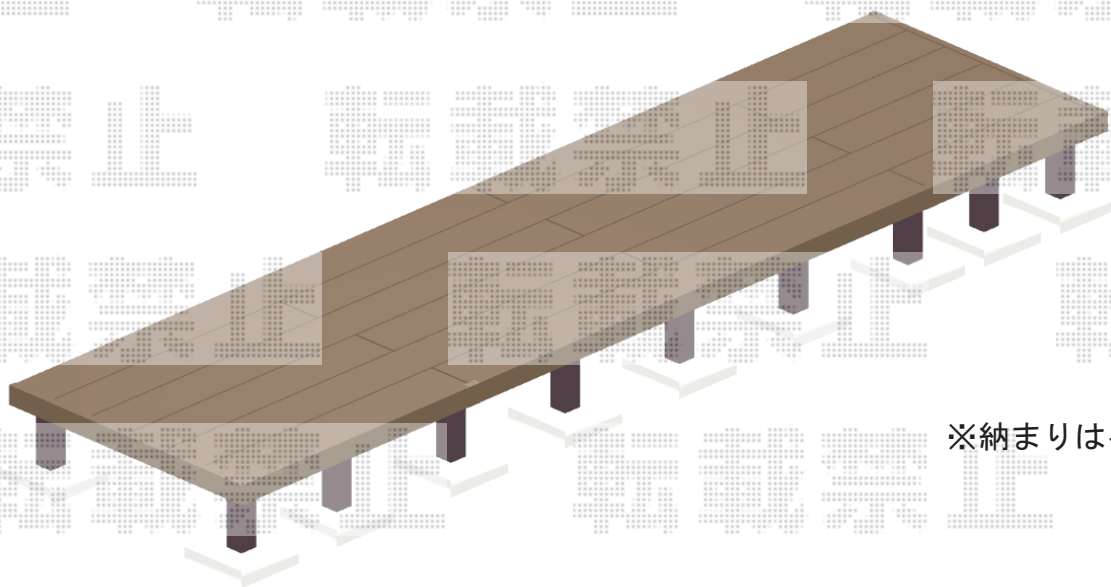

ウッドデッキ 施工概略図

YKK AP リウッドデッキ 200

間口= 2.5間(4,451mm)

出幅= 4尺(1,220mm)

色： レッドブラウン

床板： 【仮】横貼り

幕板： 標準幕板

束柱： Tタイプ(400~550mm) (色：カームブラック)