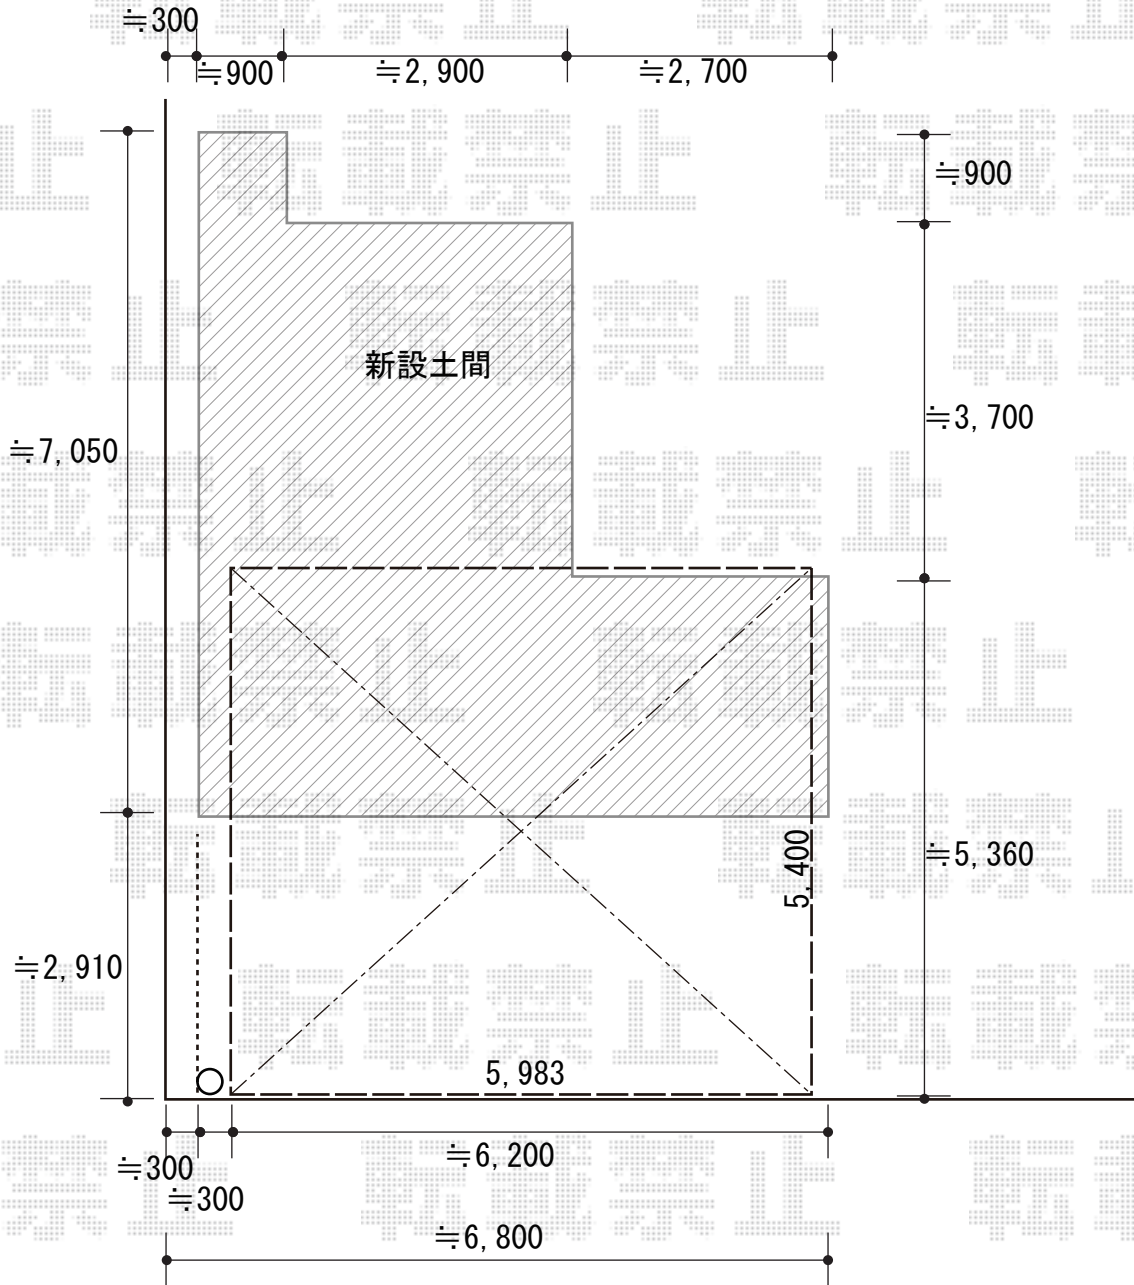

カーポート 施工概略図

YKK AP レイナツインポートグラン 積雪~20cm対応  
幅= 5,983mm  
奥行= 5,400mm  
色: プラチナステン  
屋根材: 熱線遮断ポリカーボネート(クリアマット)  
柱仕様: ハイルフ柱仕様(有効高 約2,350mm)

2019-5-610177

担当者

木挽