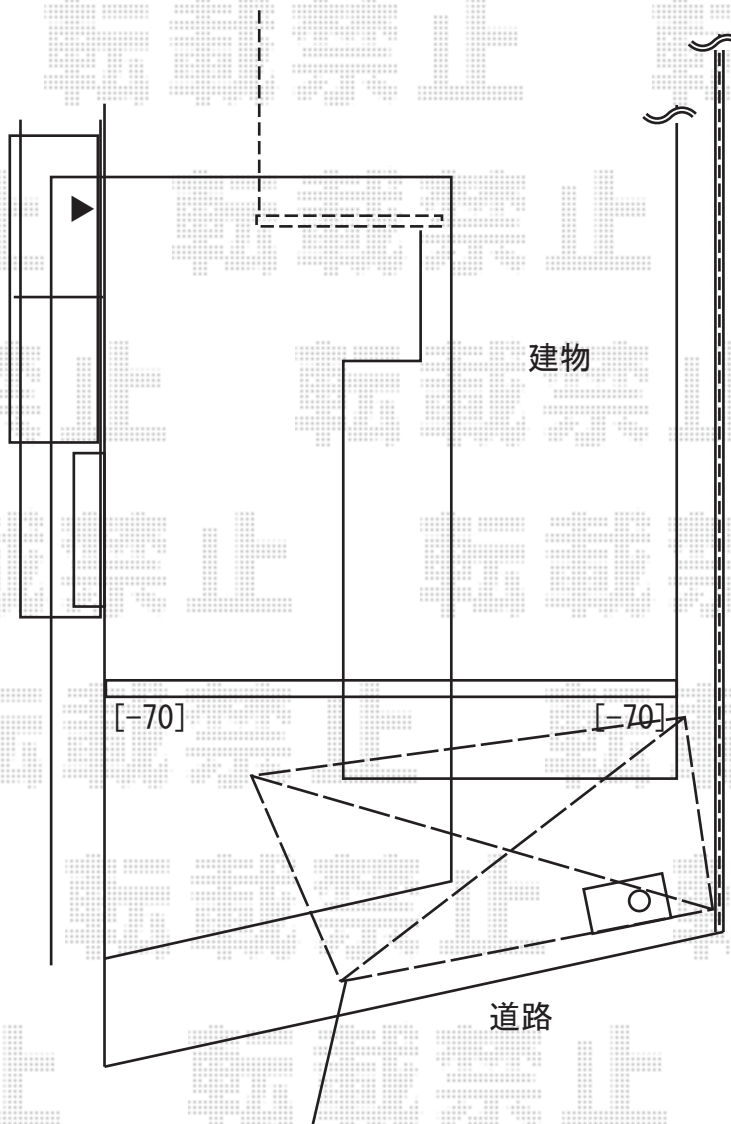

カーポート 施工概略図

YKK AP エフルージュEX 後方支持タイプ 積雪～20cm対応
幅= 2,418mm
奥行= 5,052mm
色： カームブラック
屋根材： 熱線遮断ポリカーボネート（色：【未定】）
柱仕様： ハイルフ柱仕様（有効高 約2,300mm）

YKK AP エフルージュEX 変形敷地対応セット
斜め切詰め用後ろ枠（水上側）：（L=6050）×1
色： カームブラック

※メーカー規定寸法内で切詰めを行います