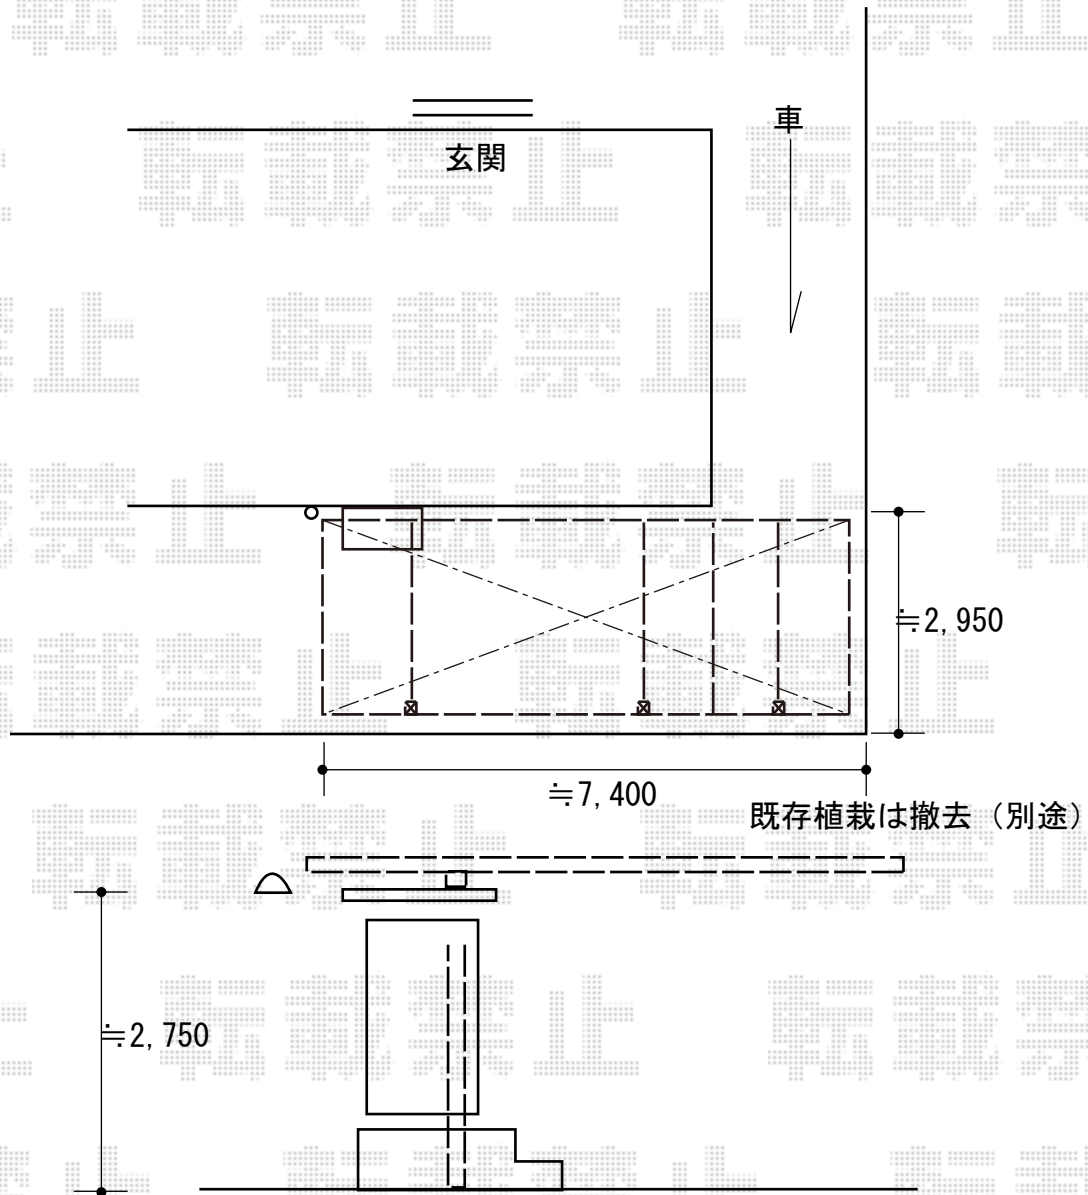

カーポート施工概略図

YKK AP レイナポートグラン 延長 積雪～20cm対応
幅= 2,700mm
奥行= 7,200mm
色： ホワイト
屋根材： 熱線遮断ポリカーボネート(クリアマット)
柱仕様： ハイルフ柱仕様(有効高 約2,350mm)

2019-5-610268	担当者	木挽
---------------	-----	----