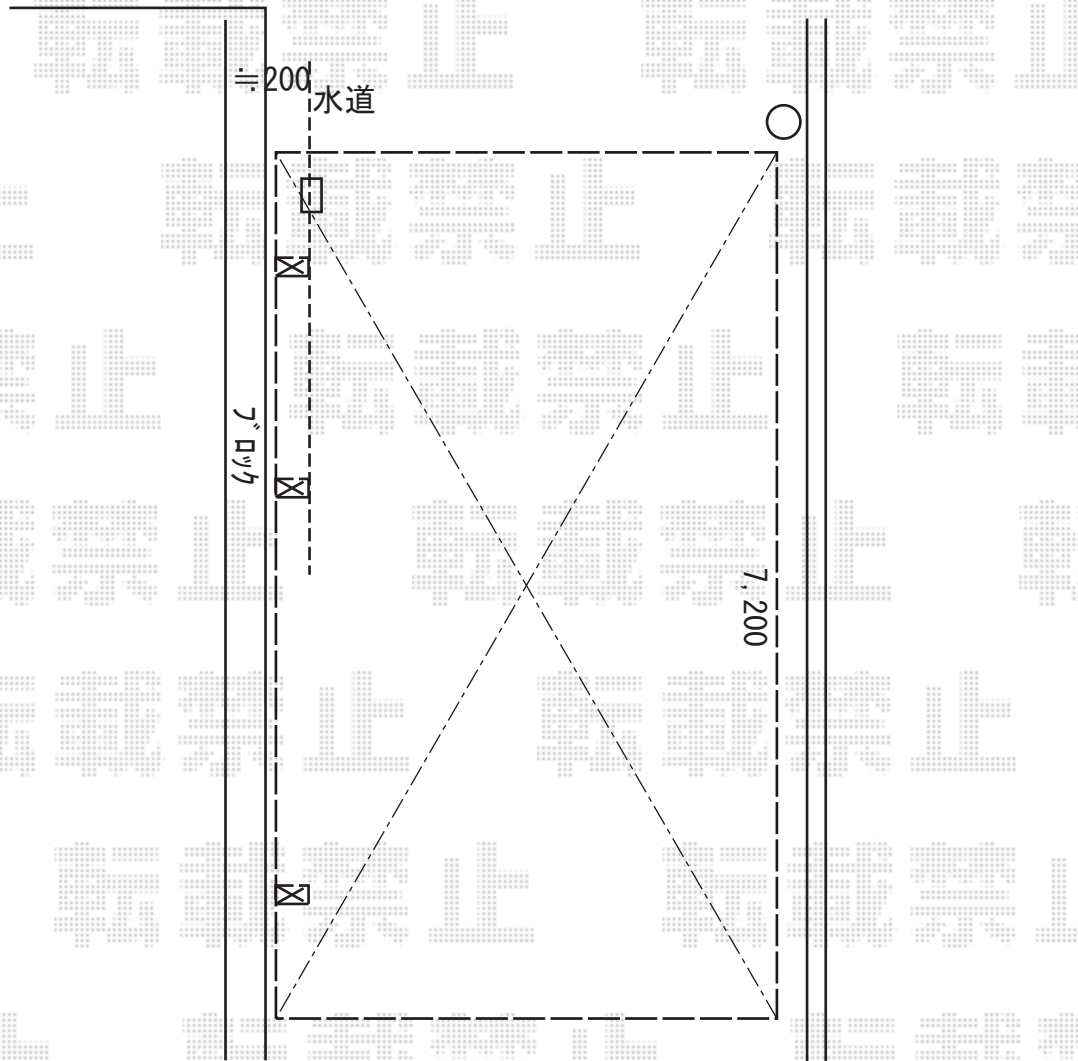

カーポート 施工概略図

YKK AP レイナポートグラン 延長 積雪～20cm対応
幅= 2,400mm
奥行= 7,200mm
色： プラチナステン
屋根材： 熱線遮断ポリカーボネート(クリアマット)
柱仕様： ハイルフ柱仕様 (有効高 約2,350mm)

2019-5-610277

担当者

新西