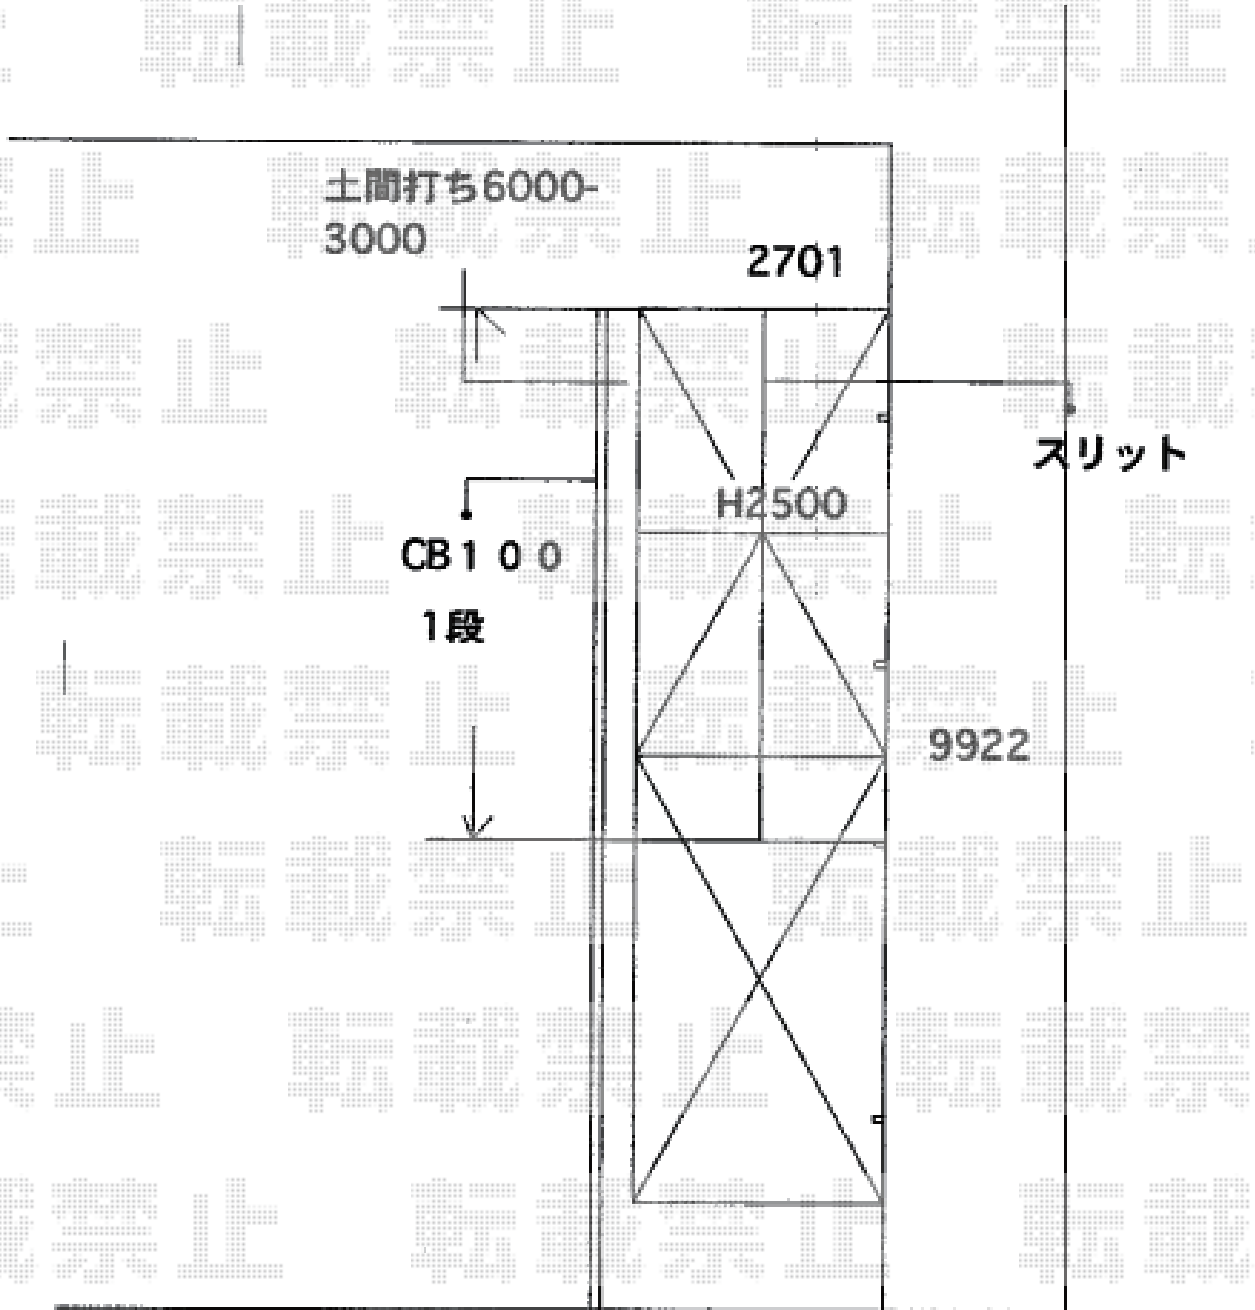

カーポート 施工概略図

LLIXIL ネスカR (ラウンドスタイル) 縦連棟 積雪~20cm対応

幅= 2,701mm

奥行= 10,726mm

色: ブラック

屋根材: 熱線吸収ポリカーボネート (クリアマットS・すりガラス調)

柱仕様: ロング柱25仕様 (有効高 約2,500mm)

2019-5-610330