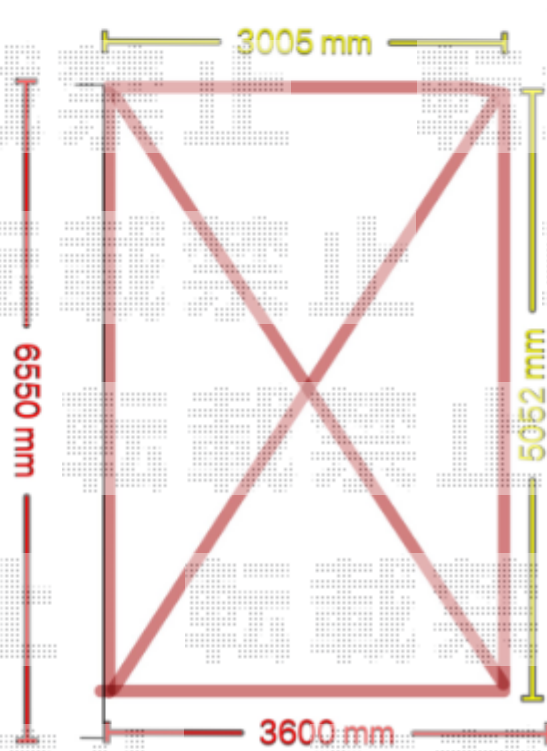

カーポート 施工概略図

YKK AP レイナベーカーポートグラン 積雪~20cm対応  
幅= 3,005mm  
奥行= 5,052mm  
色： カームブラック  
屋根材： ポリカーボネート（アースブルー）  
柱仕様： ハイルーフ柱仕様（有効高 約2,500mm）

2019-5-610331

担当者

木挽