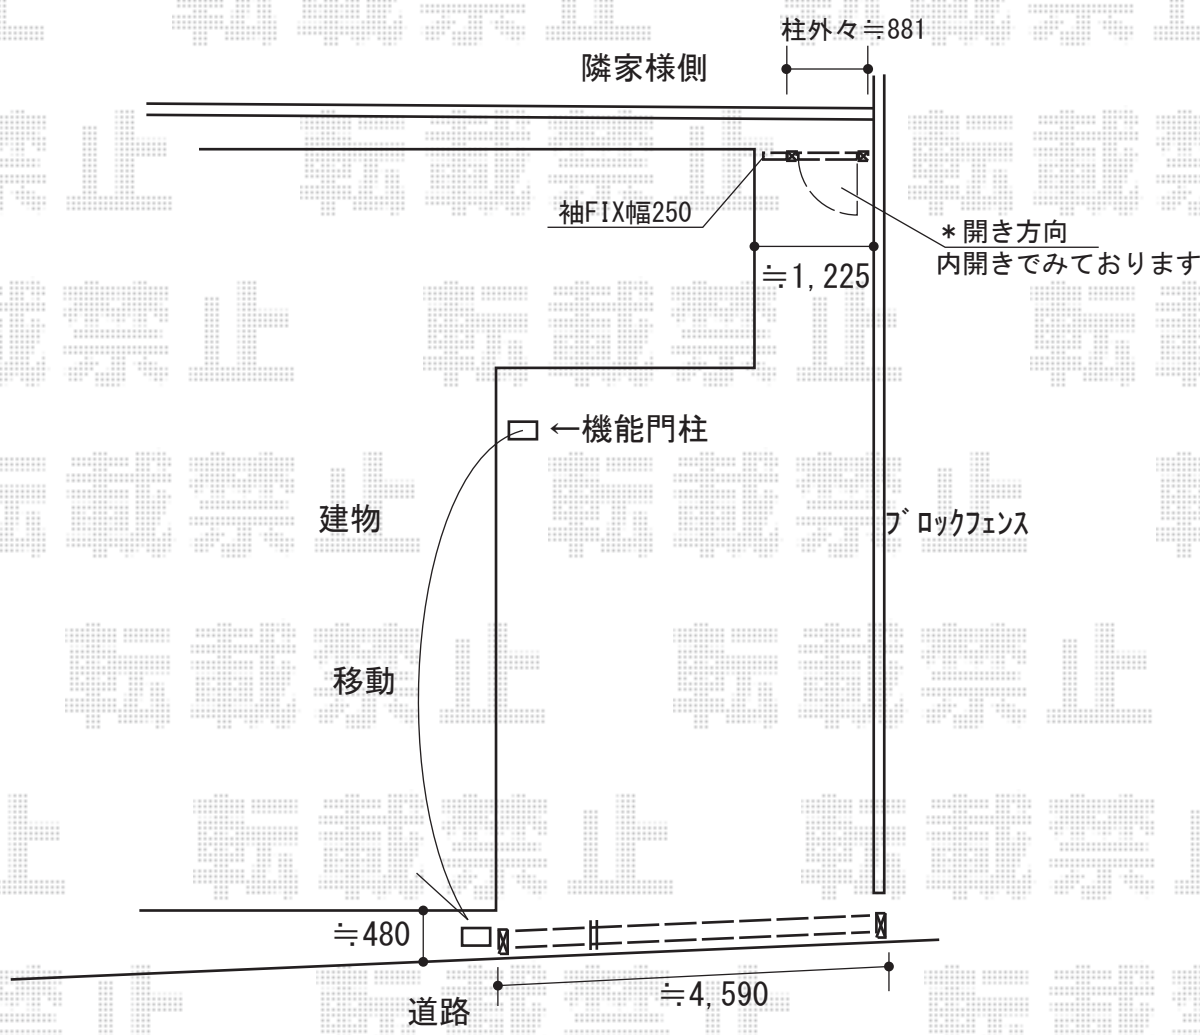

# カーゲート・門扉 施工概略図

Value Select トリップゲート RB型 ノンレール 両開き親子 48W0(13S+35M)  
 開口幅= 4,684mm  
 全幅= 4,784mm  
 たたみ幅= 188+400mm  
 高さ= 1,200mm  
 色: ホワイト  
 キャスター数: 3箇所  
 落棒数: 3本

YKK AP シンプレオ門扉K2型 たて格子 袖FIX付 片開き 門柱使用(埋込+埋込)  
 扉幅 = 700mm  
 扉高 = 1,200mm  
 色: ホワイト  
 【未定】錠: 【仮】打掛錠1型  
 開き: 内開き  
 オプション: K2型袖FIX(幅250mm)H12用