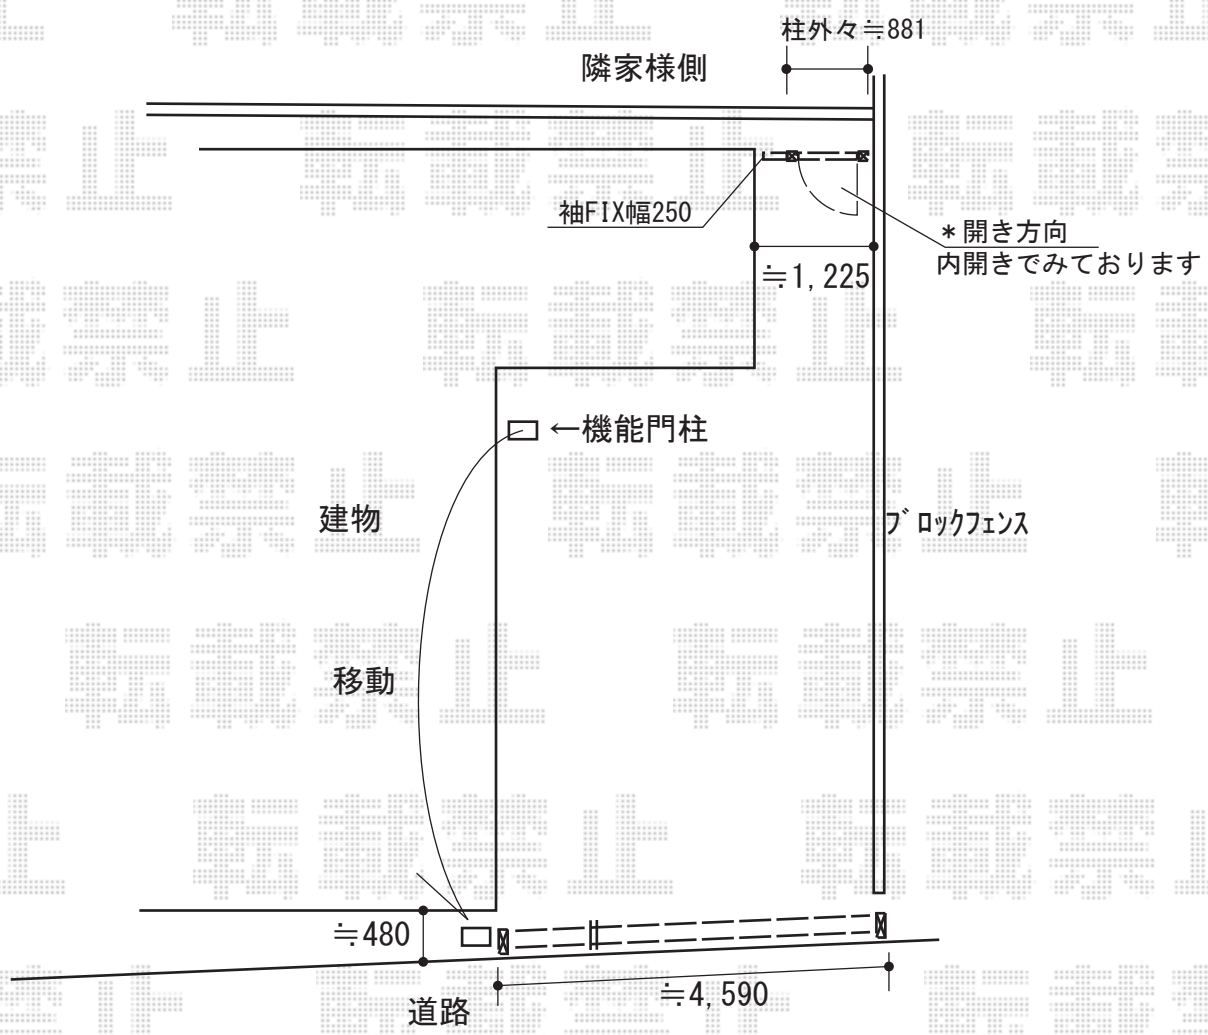

カーゲート・門扉 施工概略図

Value Select トリップゲート RB型 ノンレール 両開き親子 48W0(13S+35M)
 開口幅= 4,684mm
 全幅= 4,784mm
 たたみ幅= 188+400mm
 高さ= 1,200mm
 色: ホワイト
 キャスター数: 3箇所
 落棒数: 3本

YKK AP シンプレオ門扉K2型 たて格子 袖FIX付 片開き 門柱使用(埋込+埋込)
 扉幅 = 700mm
 扉高 = 1,200mm
 色: ホワイト
 【未定】錠: 【仮】打掛錠1型
 開き: 内開き
 オプション: K2型袖FIX(幅250mm)H12用