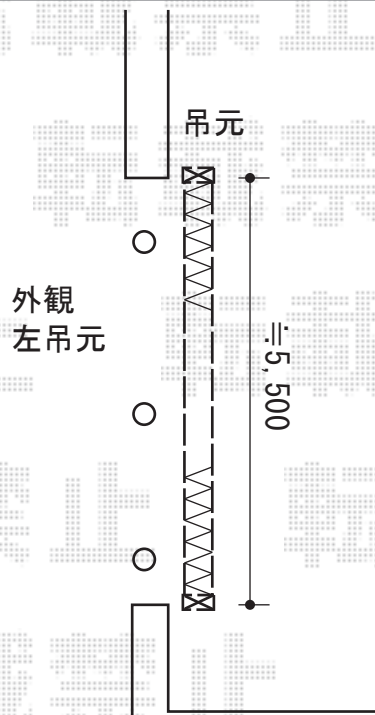

# カーゲート 施工概略図

YKK AP レイオス1型 ノンレール 片開き 54S  
開口幅= 5,307mm  
全幅= 5,407mm  
たたみ幅= 747mm  
高さ= 柱 : 1,170 mm 扉 : 1,150mm  
色 : プラチナステン  
キャスター数 : 4箇所  
落棒数 : 4本

2019-3-582354

担当者

木挽