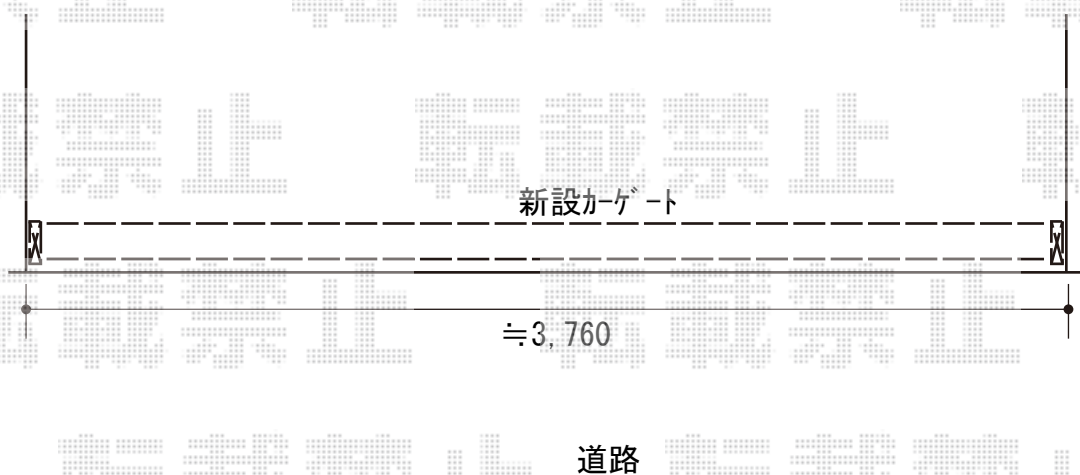

## カーゲート 施工概略図

三協アルミ クロスゲートH キャスタータイプ 片開き 39S  
開口幅= 3,857mm  
全幅= 3,937mm  
たたみ幅= 582mm  
高さ= 1,210mm  
色：アーバングレー  
キャスター数：3箇所  
落棒数：3本

2019-5-610468

担当者

内田