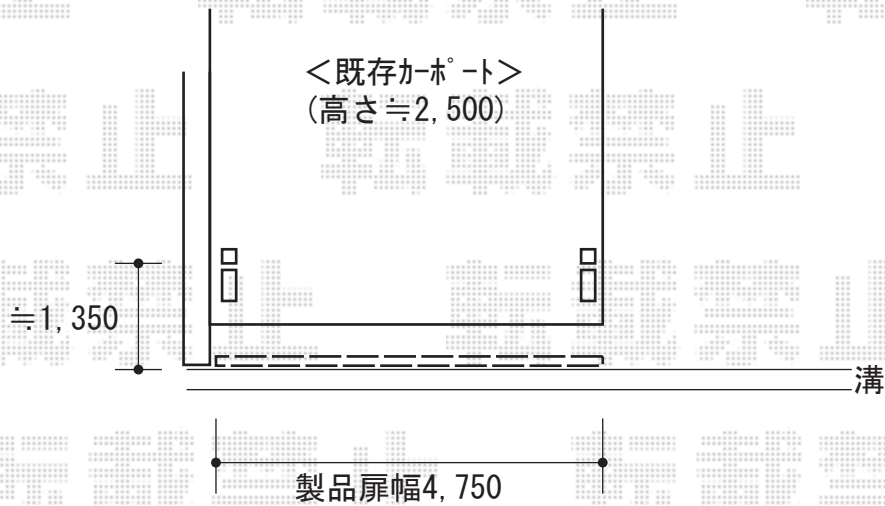

カーゲート 施工概略図

LIXIL (TOEX) ワイドオーバードアS2型 電動式
本体 (W×H) = (4,750mm × 1,000mm)
【未定】色：【仮】ブラック
柱仕様： ハイルフ柱仕様 (有効通過高2,150mm)
駆動： 1モーター外観左側駆動/AC100V結線用柱仕様
リモコン： 標準2個入り

2019-5-610497

担当者

山崎