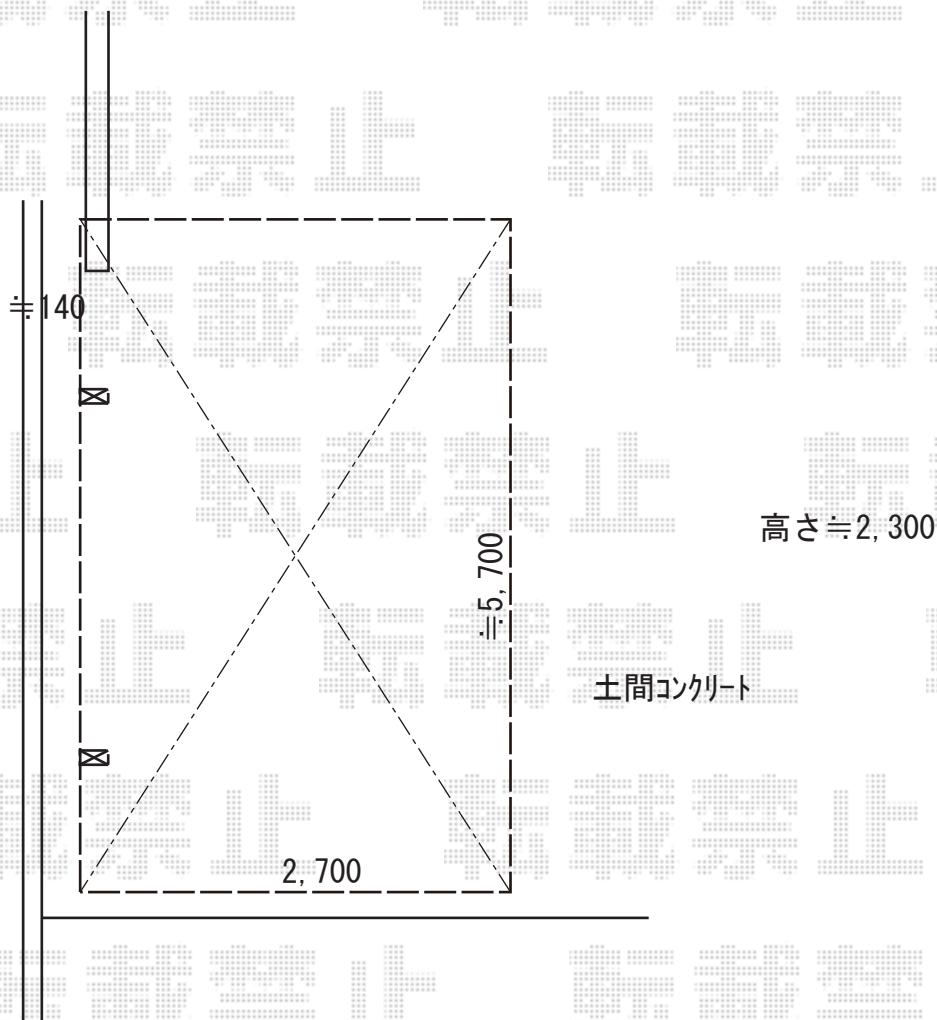

カーポート 施工概略図

LIXIL(トステム) テールポートシグマIII 積雪~20cm対応
幅= 2,700mm
奥行= 5,686mm
色: シャイングレー
屋根材: 熱線吸収ポリカーボネート (ライトブルーマット調)
柱仕様: ロング柱23仕様 (有効高 約2,300mm)

2019-5-610548

担当者

伊野