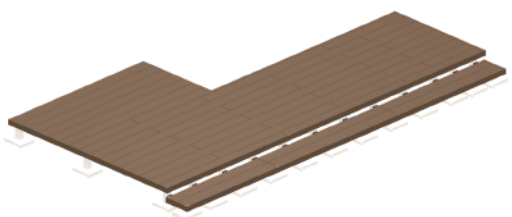

ウッドデッキ 施工概略図

LIXIL セレビューフェンス RP3型 フリーポールタイプ
 本体1枚 (W×H) = H800 (2,000×720mm) × 9枚
 柱: H800 × 12本
 目隠しコーナー継手: H800 × 1
 エンドキャップ: 2
 端部カバー2本入り: H800用 × 2セット
 色: シャイングレー+クリエダーク

YKK AP リウッドデッキ 200
 間口= 3.5間 (6,345mm)
 出幅= 6尺 (1,810mm) ・約3,170mm
 色: レッドブラウン
 床板: 横貼り (千鳥貼り)
 幕板: 標準幕板
 束柱: Tタイプ (400~550mm) (色: プラチナステン)
 追加部材: 加工部材一式

YKK AP リウッドデッキ 200 段床セット 1段
 間口= 3.5間分
 色: デッキ材 レッドブラウン / 束柱 プラチナステン

2019-5-610556	担当者	田中
---------------	-----	----