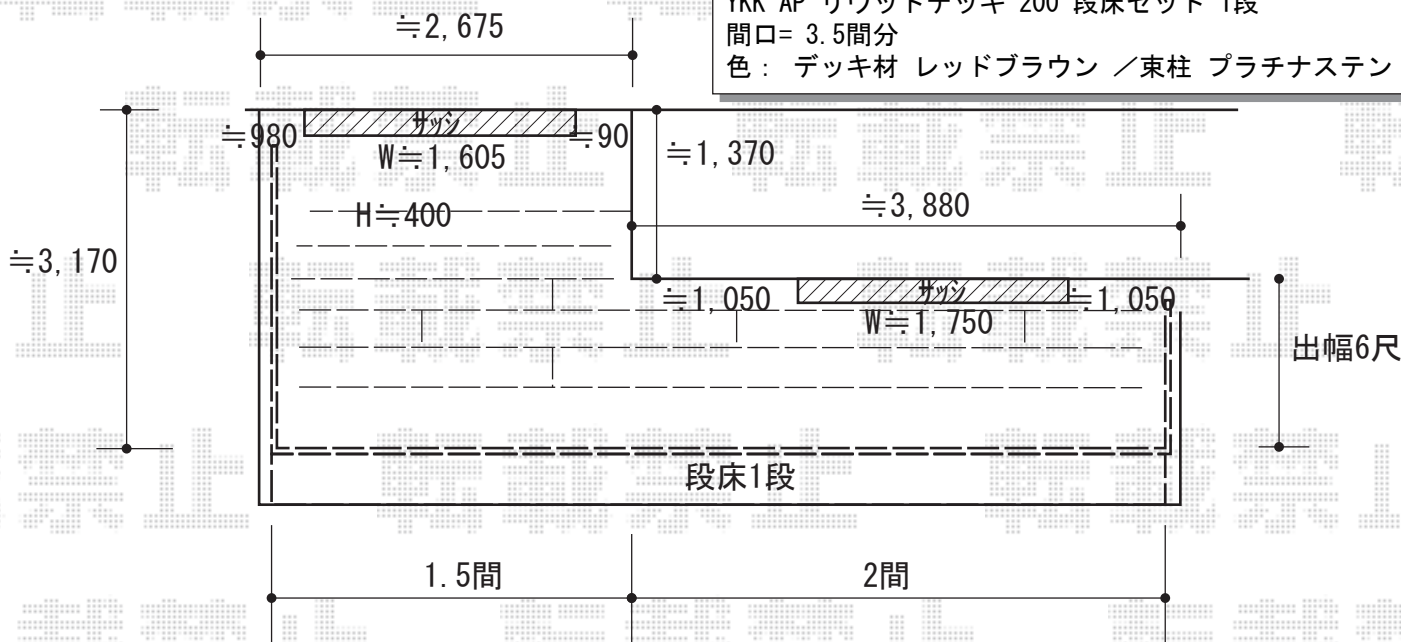

ウッドデッキ 施工概略図

LIXIL セレビューフェンス RP3型 フリーポールタイプ
 本体1枚 (W×H) = H800 (2,000×720mm) × 9枚
 柱: H800 × 12本
 目隠しコーナー継手: H800 × 1
 エンドキャップ: 2
 端部カバー2本入り: H800用 × 2セット
 色: シャイングレー+クリエダーク

YKK AP リウッドデッキ 200
 間口= 3.5間 (6,345mm)
 出幅= 6尺 (1,810mm) ・約3,170mm
 色: レッドブラウン
 床板: 横貼り (千鳥貼り)
 幕板: 標準幕板
 束柱: Tタイプ (400~550mm) (色: プラチナステン)
 追加部材: 加工部材一式

YKK AP リウッドデッキ 200 段床セット 1段
 間口= 3.5間分
 色: デッキ材 レッドブラウン / 束柱 プラチナステン

2019-5-610556	担当者	田中
---------------	-----	----