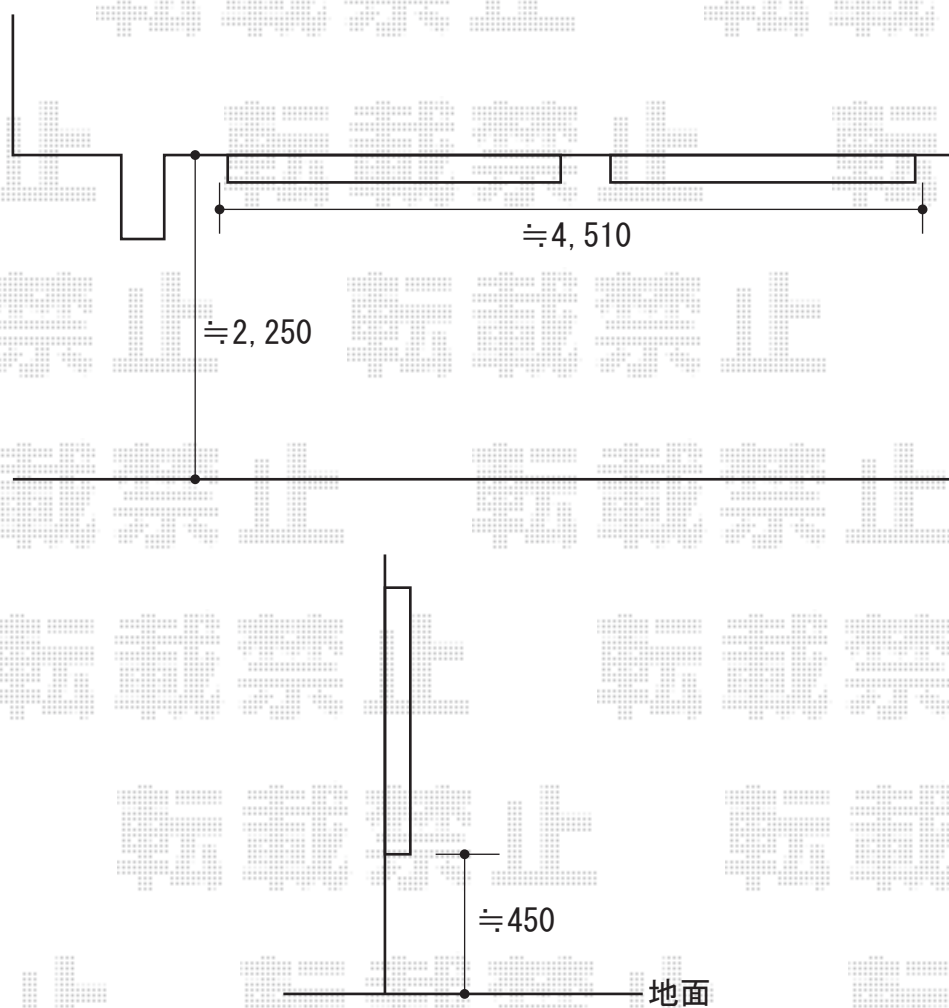

ウッドデッキ 施工概略図

YKK AP リウッドデッキ 200
間口= 2.5間(4,451mm)
出幅= 5尺(1,520mm)
色： ナチュラルブラウン
床板： 縦貼り
幕板： 標準幕板
束柱： Tタイプ(400~550mm) (色： プラチナステン)
=====

YKK AP 独立式 リウッド ステップ2型×2セット
色： ナチュラルブラウン(束柱色： プラチナステン)

2019-5-610651